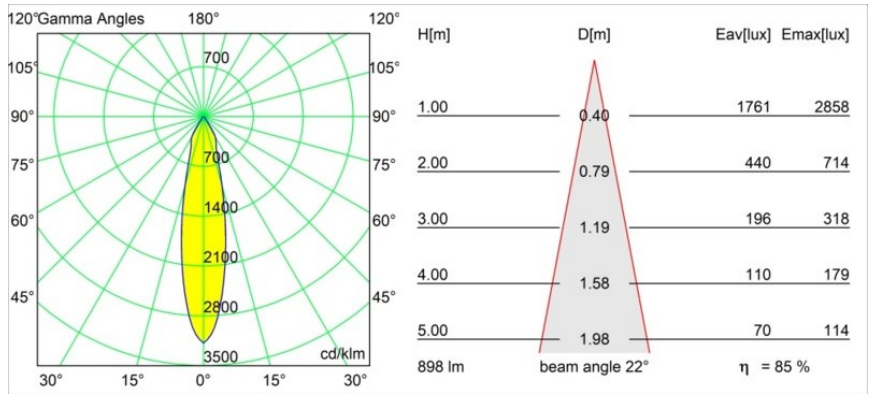

Lichtspreiding & Stralingsdiagram