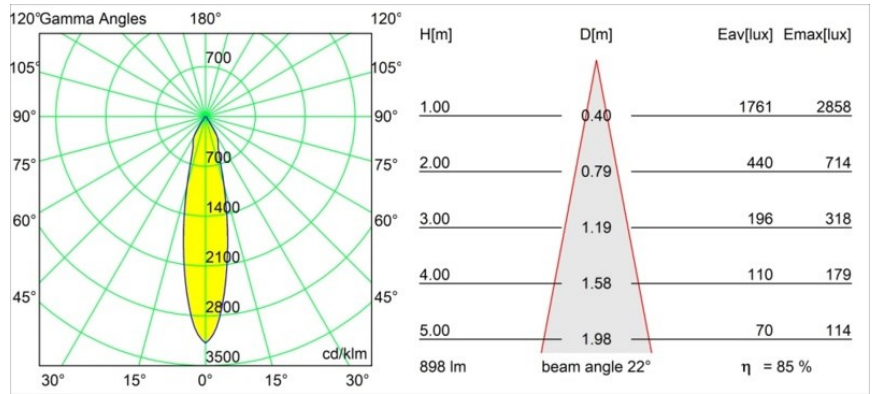

Light distribution & beam diagram