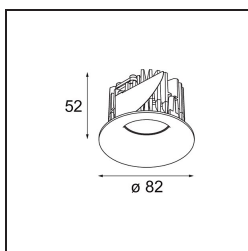

Specifications

Materiale	12411116
Tipo di Sorgente	LED
Tipologia LED	BRIDGELUX V8G8
Tecnologie LED	COB
CRI	Min. 90
Temperatura di colore della luce	4000K
Vita utile	L80B10 @50.000 ore
Lampadina inclusa	Sì
Numero di fonte luminosa	1
Codice di flusso CIE	93 97 100 100 85
Binning (SDCM)	2
Direzione della luce	Diretta
Ottiche	Riflettore
Fascio misurato (°)	22,0
Volt in ingresso	Necessario driver a corrente costante
Classificazione elettrica	III
Grado IP	20
Test filo a caldo (°C)	960
Interno/Esterno	Interno
Applicazione	Soffitto, Parete
Montaggio	Incassato
Foro d'incasso (mm)	ø70
Profondità di montaggio (mm)	100,0
Distanza dall'oggetto illuminato (m)	0,1
Colore primario & Finitura primaria	Argento Bronzo, Spazzolata
Peso lordo (g)	260,0
Corrente di azionamento (mA)	350 500 700
Min. forward voltage (Vf)	13,2 13,7 14,2
Max. forward voltage (Vf)	15,0 15,4 16,0
Connected load (W)	5,0 7,2 10,6
Flusso luminoso per lampade (lm)	566 765 1011
Efficienza (lm/W)	113 106 95
Livello abbagliamento	20 21 22