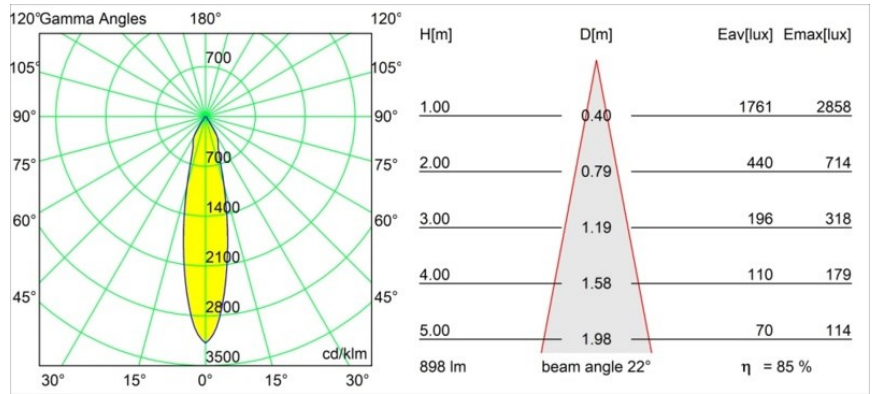

### Specifications

Material	12411116
Tipo de fuente de luz	LED
Tipo de LED	BRIDGELUX V8G8
Tecnología LED	COB LED
CRI	Min. 90
Temperatura del color	4000K
Vida Útil	L80B10 @50.000 horas
Lámpara Incluida	Sí
Número de fuentes de luz	1
Código de flujo CIE	93 97 100 100 85
Binning (SDCM)	2
Dirección de la luz	Directo
Óptica	Reflector
Ángulo de Apertura medido (°)	22,0
Voltaje de entrada	Driver de corriente constante requerido
Clasificación eléctrica	III
Clasificación del IP	20
Clasificación de hilo incandescente (°C)	960
Interio/Exterior	Interior
Aplicación	Techo, Pared
Montaje	Empotrado
Tamaño de corte (mm)	ø70
Profundidad de montaje (mm)	100,0
Distancia al objeto iluminado (m)	0,1
Color principal & Acabado principal	Bronce plateado, Cepillado
Peso bruto (g)	260,0
Corriente de accionamiento (mA)	350      500      700
Min. forward voltage (Vf)	13,2      13,7      14,2
Max. forward voltage (Vf)	15,0      15,4      16,0
Connected load (W)	5,0      7,2      10,6
Flujo luminoso por lámpara (lm)	566      765      1011
Eficacia (lm/W)	113      106      95

---

Índice de deslumbramiento	20	21	22
Remark	• 3500K bajo pedido		

---

**TM30 & CRI diagram**

**Light distribution & beam diagram**

**Accesorios Decorativo**

- 12500032** Mask Smart 82 1x Black Structure
- 12500009** Mask Smart 82 1x White Structure
- 12500046** Mask Smart 82 1x Gold Matt
- 12500015** Mask Smart 82 1x Champagne Brushed
- 12500014** Mask Smart 82 1x Bronze Brushed
- 12500043** Mask Smart 82 1x Black Brushed
- 12500016** Mask Smart 82 1x Silver Bronze Brushed