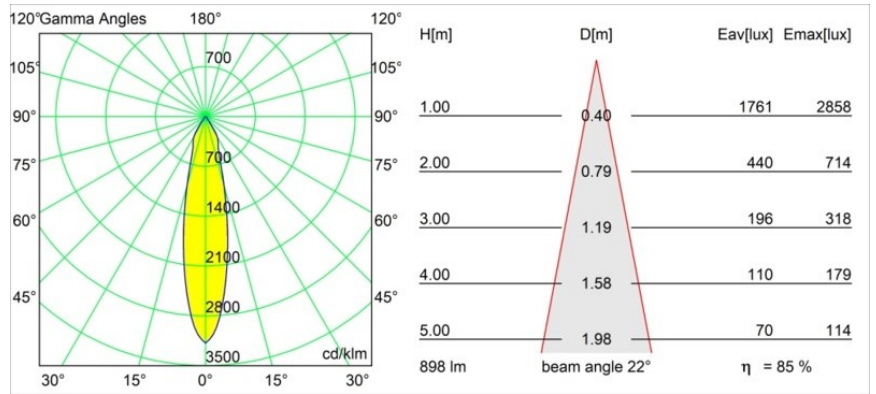

Lichtverteilung und Lichtverteilungskurve