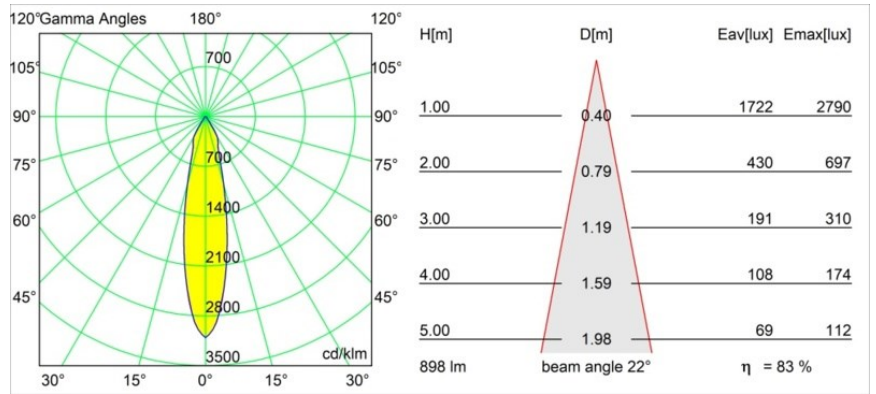

Lichtspreiding & Stralingsdiagram