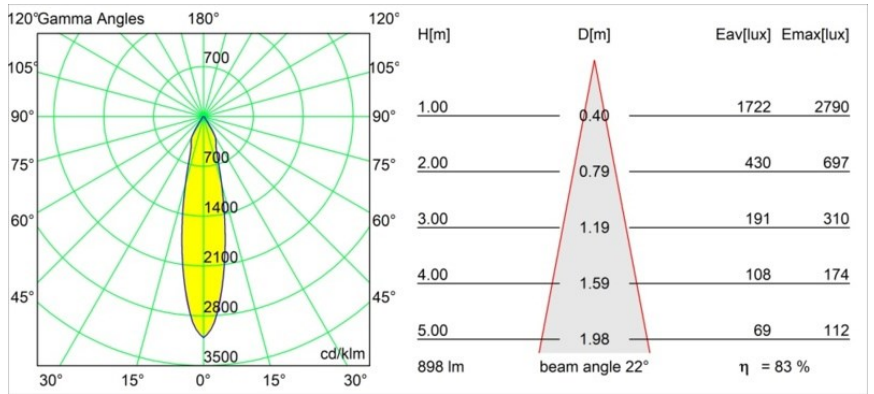

Light distribution & beam diagram