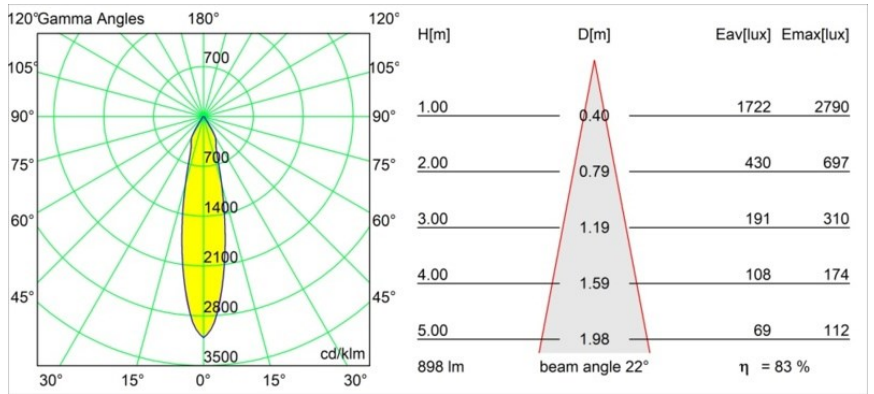

Distribution de Lumière & Schéma de Faisceau