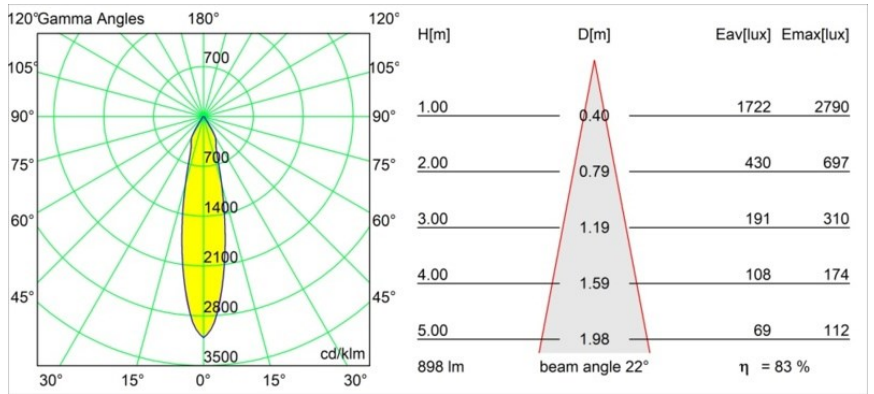

#### Specifications

Material	12411115
Tipo de fuente de luz	LED
Tipo de LED	BRIDGELUX V8G8
Tecnología LED	COB LED
CRI	Min. 90
Temperatura del color	4000K
Vida Útil	L80B10 @50.000 horas
Lámpara Incluida	Sí
Número de fuentes de luz	1
Código de flujo CIE	93 97 100 100 84
Binning (SDCM)	2
Dirección de la luz	Directo
Óptica	Reflector
Ángulo de Apertura medido (°)	22,0
Voltaje de entrada	Driver de corriente constante requerido
Clasificación eléctrica	III
Clasificación del IP	20
Clasificación de hilo incandescente (°C)	960
Interio/Exterior	Interior
Aplicación	Techo, Pared
Montaje	Empotrado
Tamaño de corte (mm)	ø70
Profundidad de montaje (mm)	100,0
Distancia al objeto iluminado (m)	0,1
Color principal & Acabado principal	Champán, Cepillado
Peso bruto (g)	260,0
Corriente de accionamiento (mA)	350      500      700
Min. forward voltage (Vf)	13,2      13,7      14,2
Max. forward voltage (Vf)	15,0      15,4      16,0
Connected load (W)	5,0      7,2      10,6
Flujo luminoso por lámpara (lm)	557      754      996
Eficacia (lm/W)	111      105      94

---

Índice de deslumbramiento	20	21	22
Remark	• 3500K bajo pedido		

---

**TM30 & CRI diagram**

**Light distribution & beam diagram**

Diagrams

**Accesorios Decorativo**

- 12500032** Mask Smart 82 1x Black Structure
- 12500009** Mask Smart 82 1x White Structure
- 12500046** Mask Smart 82 1x Gold Matt
- 12500015** Mask Smart 82 1x Champagne Brushed
- 12500014** Mask Smart 82 1x Bronze Brushed
- 12500043** Mask Smart 82 1x Black Brushed
- 12500016** Mask Smart 82 1x Silver Bronze Brushed