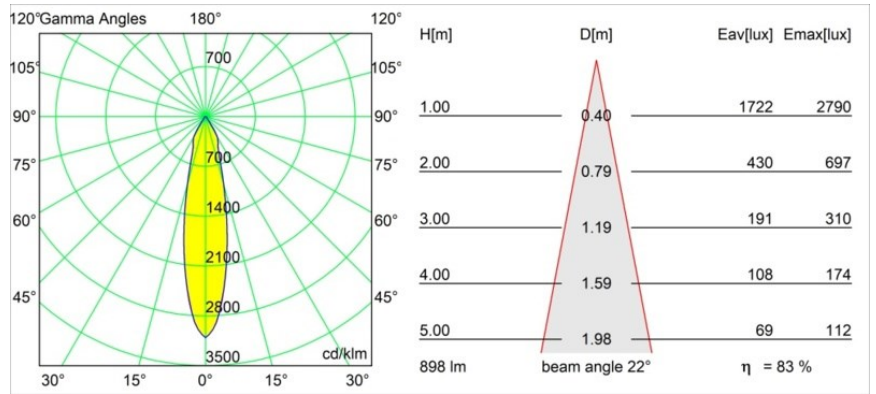

#### Spezifikationen

Material	12411115
Typ der Lichtquelle	LED
LED Typ	BRIDGELUX V8G8
LED-Technologie	COB-LED
CRI	Min. 90
Farbtemperatur	4000K
Lebensdauer	L80 B10 bei 50.000 Stunden
Leuchtmittel enthalten	Ja
Anzahl Lichtquellen	1
CIE-Fluxcode	93 97 100 100 84
Binning (SDCM)	2
Lichtrichtung	Abwärts
Optik	Reflektor
Gemessene Abstrahlwinkel (°)	22,0
Eingangsspannung	Konstantstrom-Treiber erforderlich
Schutzklasse	III
Schutzart	20
Glühdrahtprüfung (°C)	960
Innen/Außen	Innen
Anwendung	Decke, Wand
Montage	Einbau
Ausschnittgröße (mm)	ø70
Einbautiefe (mm)	100,0
Abstand zum beleuchteten Objekt (m)	0,1
Primärfarbe & Primäres Finish	Champagner, Gebürstet
Bruttogewicht (g)	260,0
Antriebsstrom (mA)	350      500      700
Min. forward voltage (Vf)	13,2      13,7      14,2
Max. forward voltage (Vf)	15,0      15,4      16,0
Connected load (W)	5,0      7,2      10,6
Lichtstrom pro Lampe (lm)	557      754      996
Effizienz (lm/W)	111      105      94
UGR	20      21      22
Bemerkung	• 3500K auf Anfrage

Spezifikationen

**TM30 & CRI Diagramm**

**Lichtverteilung und Lichtverteilungskurve**

Diagramm