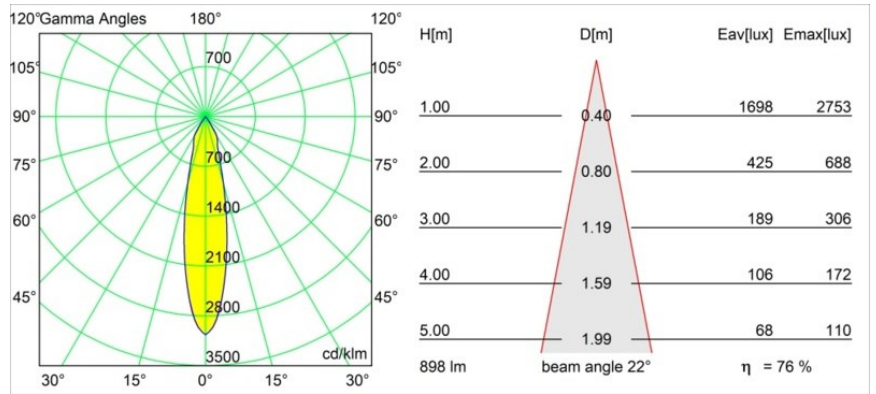

Lichtspreiding & Stralingsdiagram