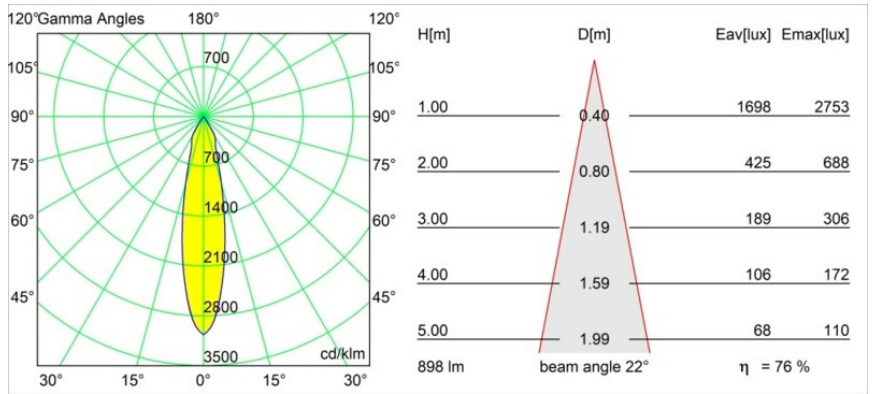

Distribution de Lumière & Schéma de Faisceau