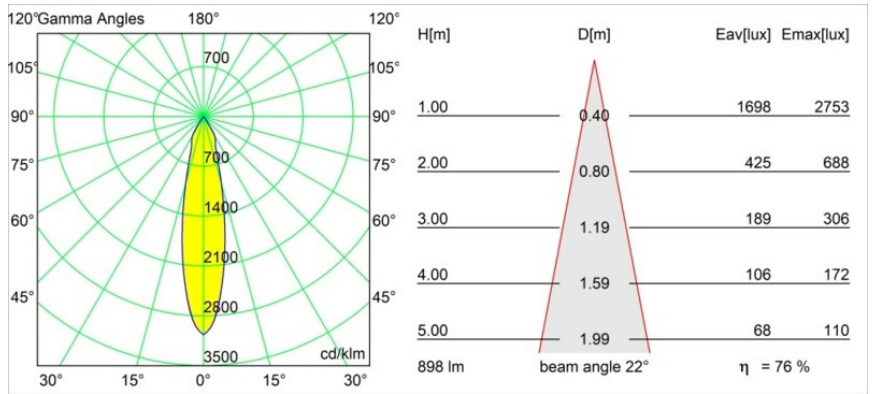

---

Índice de deslumbramiento	15	16	17
Remark	• 3500K bajo pedido		

---

**TM30 & CRI diagram**

**Light distribution & beam diagram**

Diagrams

**Accesorios Decorativo**

- 12500032** Mask Smart 82 1x Black Structure
- 12500009** Mask Smart 82 1x White Structure
- 12500046** Mask Smart 82 1x Gold Matt
- 12500015** Mask Smart 82 1x Champagne Brushed
- 12500014** Mask Smart 82 1x Bronze Brushed
- 12500043** Mask Smart 82 1x Black Brushed
- 12500016** Mask Smart 82 1x Silver Bronze Brushed