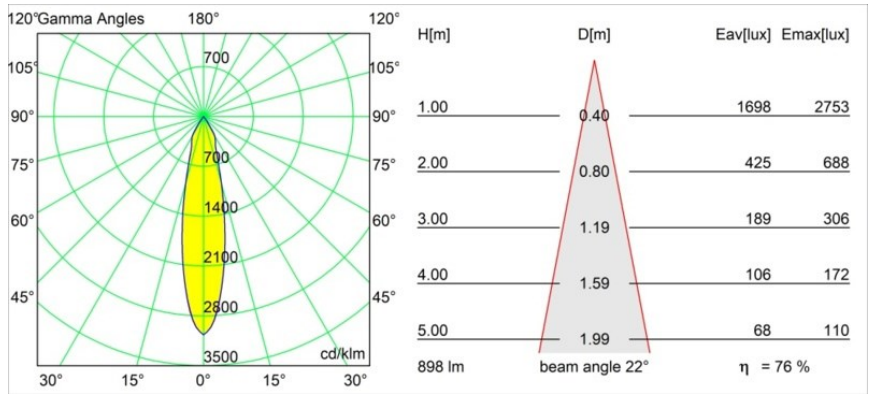

Datum
Kunde
Projekt
Art

*Smart Cake Recessed 82 1x LED 4000K Medium DE Bronze Brushed*

**Spezifikationen**

Material	12411114
Typ der Lichtquelle	LED
LED Typ	BRIDGELUX V8G8
LED-Technologie	COB-LED
CRI	Min. 90
Farbtemperatur	4000K
Lebensdauer	L80 B10 bei 50.000 Stunden
Leuchtmittel enthalten	Ja
Anzahl Lichtquellen	1
CIE-Fluxcode	99 100 100 100 76
Binning (SDCM)	2
Lichtrichtung	Abwärts
Optik	Reflektor
Gemessene Abstrahlwinkel (°)	22,0
Eingangsspannung	Konstantstrom-Treiber erforderlich
Schutzklasse	III
Schutzart	20
Glühdrahtprüfung (°C)	960
Innen/Außen	Innen
Anwendung	Decke, Wand
Montage	Einbau
Ausschnittgröße (mm)	ø70
Einbautiefe (mm)	100,0
Abstand zum beleuchteten Objekt (m)	0,1
Primärfarbe & Primäres Finish	Bronze, Gebürstet
Bruttogewicht (g)	260,0
Antriebsstrom (mA)	350      500      700
Min. forward voltage (Vf)	13,2      13,7      14,2
Max. forward voltage (Vf)	15,0      15,4      16,0
Connected load (W)	5,0      7,2      10,6
Lichtstrom pro Lampe (lm)	505      683      903
Effizienz (lm/W)	101      95      85
UGR	15      16      17
Bemerkung	• 3500K auf Anfrage

Spezifikationen

**TM30 & CRI Diagramm**

**Lichtverteilung und Lichtverteilungskurve**

Diagramm