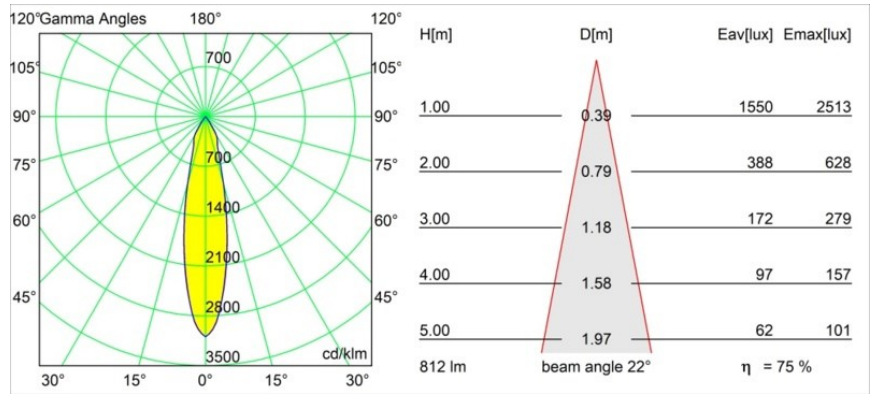

Lichtspreading & Stralingsdiagram