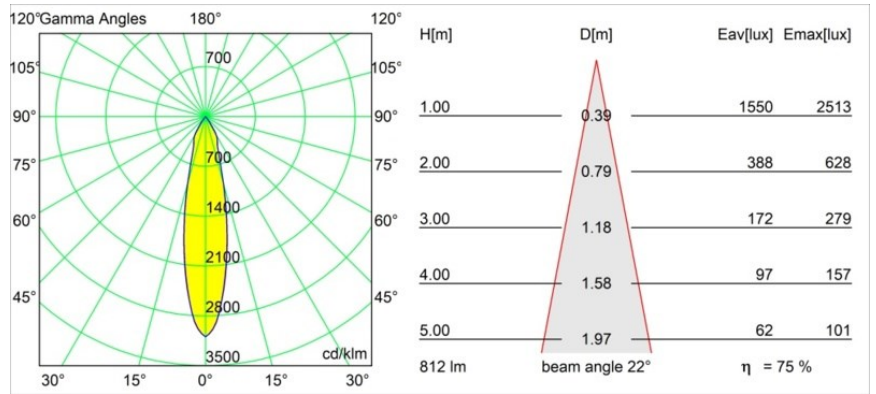

Distribution de Lumière & Schéma de Faisceau