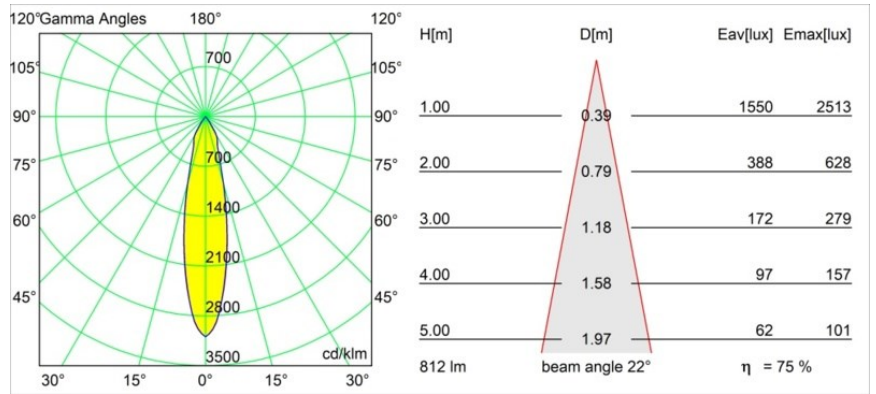

Light distribution & beam diagram