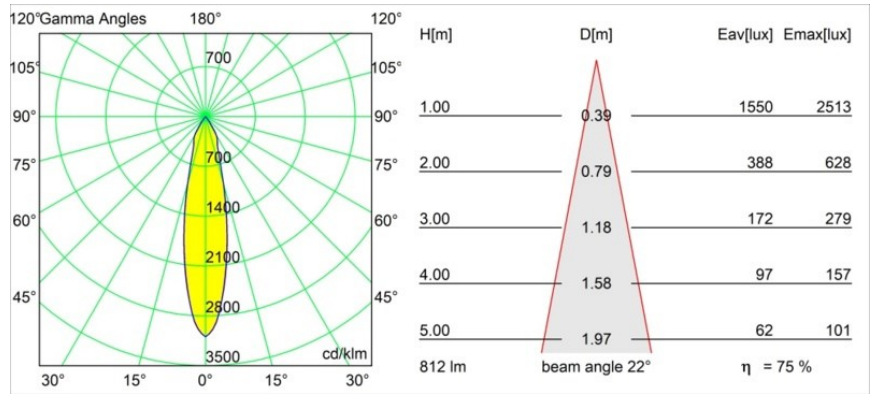

Datum
Kunde
Projekt
Art

*Smart Cake Recessed 82 1x LED 2700K Medium DE Black Brushed*

**Spezifikationen**

Material	12411043
Typ der Lichtquelle	LED
LED Typ	BRIDGELUX V8G8
LED-Technologie	COB-LED
CRI	Min. 90
Farbtemperatur	2700K
Lebensdauer	L80 B10 bei 50.000 Stunden
Leuchtmittel enthalten	Ja
Anzahl Lichtquellen	1
CIE-Fluxcode	100 100 100 100 75
Binning (SDCM)	2
Lichtrichtung	Abwärts
Optik	Reflektor
Gemessene Abstrahlwinkel (°)	22,0
Eingangsspannung	Konstantstrom-Treiber erforderlich
Schutzklasse	III
Schutzart	20
Glühdrahtprüfung (°C)	960
Innen/Außen	Innen
Anwendung	Decke, Wand
Montage	Einbau
Ausschnittgröße (mm)	ø70
Einbautiefe (mm)	100,0
Abstand zum beleuchteten Objekt (m)	0,1
Primärfarbe & Primäres Finish	Schwarz, Gebürstet
Bruttogewicht (g)	260,0
Antriebsstrom (mA)	350      500      700
Min. forward voltage (Vf)	13,2      13,7      14,2
Max. forward voltage (Vf)	15,0      15,4      16,0
Connected load (W)	5,0      7,2      10,6
Lichtstrom pro Lampe (lm)	453      612      809
Effizienz (lm/W)	91      85      76
UGR	14      15      16
Bemerkung	• 3500K auf Anfrage

**TM30 & CRI Diagramm**

**Lichtverteilung und Lichtverteilungskurve**

Diagramm