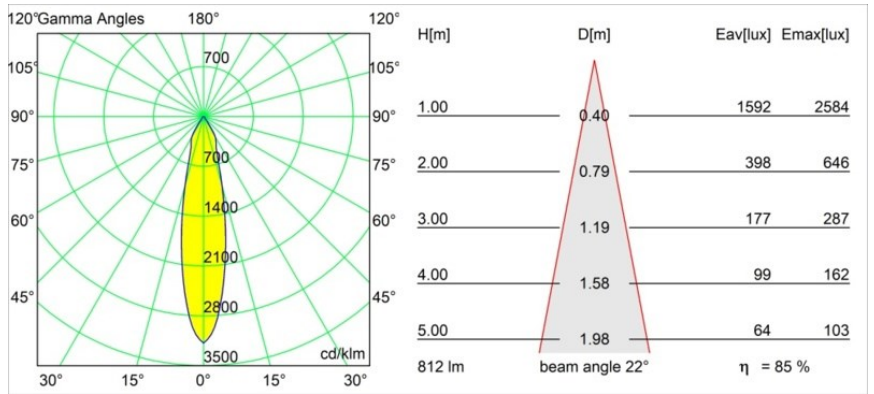

Lichtspreiding & Stralingsdiagram