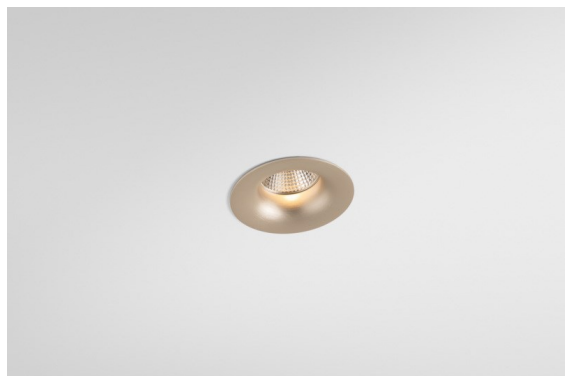

Datum
Klant
Project
Soort

*Smart Cake Recessed 82 1x LED 2700K Medium DE Silver Bronze Brushed*

### Specificaties

Materiaal	12411016
Type Lichtbron	LED
LED type	BRIDGELUX V8G8
LED technologie	Led-COB
CRI	Min. 90
Kleurtemperatuur	2700K
Levensduur	L80B10 bij 50.000 Uur
Lamp inbegrepen	Ja
Aantal Lichtbronnen	1
CIE-fluxcode	93 97 100 100 85
Binning (SDCM)	2
Lichtrichting	Omlaag
Optisch	Reflector
Gemeten gradenbundel (°)	22,0
Ingangsspanning	Aandrijving Gelijkstroom Vereist
Elektriciteitsklasse	III
IP-klasse	20
Gloeidraadtest (°C)	960
Binnen/Buiten	Binnen
Toepassing	Plafond, Wand
Montage	Inbouw
Inbouwopening (mm)	ø70
Montagediepte (mm)	100,0
Afstand tot Verlicht Voorwerp (m)	0,1
Primaire Kleur & Primaire Afwerking	Zilverbrons, Geborsteld
Brutogewicht (g)	260,0
Stroom driver (mA)	350      500      700
Min. forward voltage (Vf)	13,2      13,7      14,2
Max. forward voltage (Vf)	15,0      15,4      16,0
Connected load (W)	5,0      7,2      10,6
Lumenoutput per lampunit (lm)	512      692      914
Efficiëntie (lm/W)	102      96      86
UGR	20      21      22
Opmerking	• 3500K op verzoek

De 3 originele ontwerpen, Smart Kup, Lotis en Cake, stelen nog steeds de harten van interieurontwerpers. Dat geldt trouwens voor de hele Smart familie. De toegankelijkheid en extreme veelzijdigheid van Smart passen bij nagenoeg elke opstelling. Combineer accentverlichting, op- en neerwaarts, vast of verstelbaar, een mozaïek van vormen, formaten, kleuren en montageopties, en creëer een speelse opstelling.