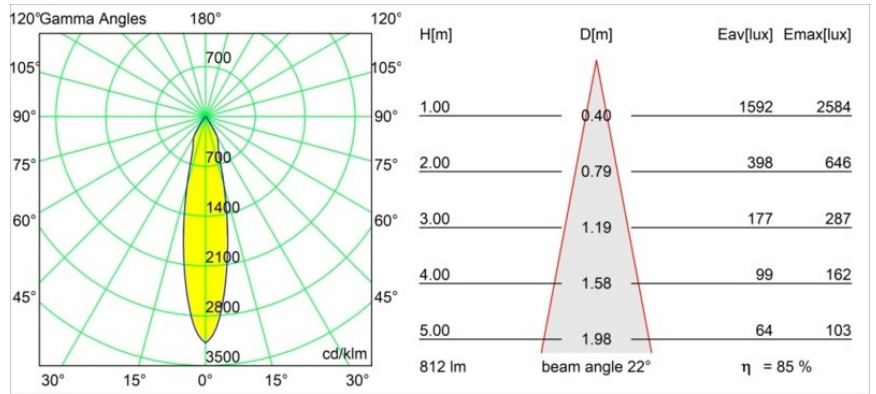

Lichtspreiding & Stralingsdiagram