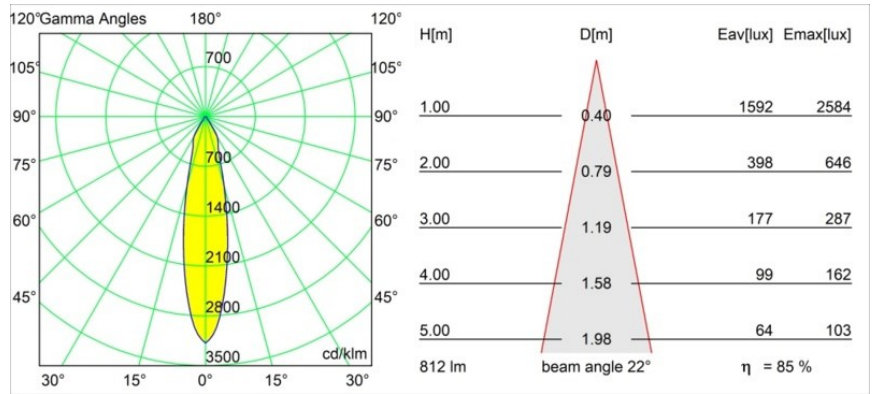

Light distribution & beam diagram