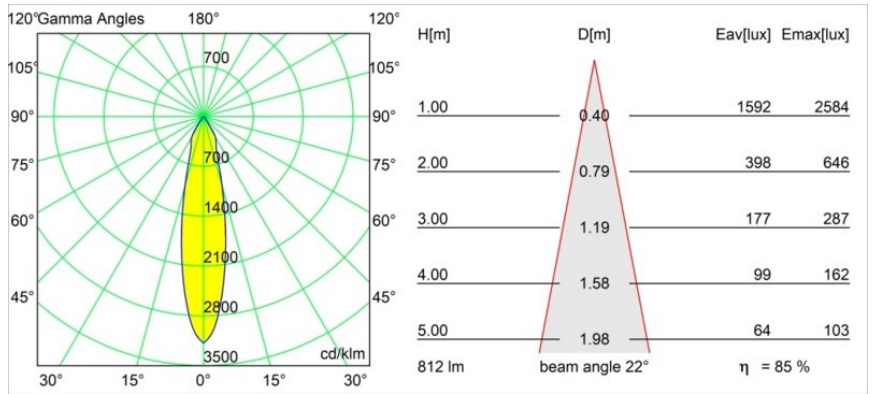

Matériaux	12411016
Type de Source Lumineuse	LED
Type de LED	BRIDGELUX V8G8
Technologie LED	LED COB
CRI	Min. 90
Température de Couleur	2700K
Durée de Vie	L80B10 à 50 000 heures
Ampoule incluse	Oui
Nombre de Sources Lumineuses	1
Code de flux CIE	93 97 100 100 85
Groupe ment (SDCM)	2
Direction de la Lumière	Bas
Optique	Réflecteur
Faisceau mesuré (°)	22,0
Tension d'Entrée	Driver à Courant Constant Requis
Classe Électrique	III
Indice de protection IP	20
Essai au fil incandescent (°C)	960
Intérieur/extérieur	Intérieur
Application	Plafond, Mur
Montage	Encastré
Taille de découpe (mm)	ø70
Profondeur de montage (mm)	100,0
Distance avec l'Objet Éclairé (m)	0,1
Couleur Principale & Finition Principale	Bronze Argenté, Brossé
Poids brut (g)	260,0
Courant du driver (mA)	350      500      700
Min. forward voltage (Vf)	13,2      13,7      14,2
Max. forward voltage (Vf)	15,0      15,4      16,0
Connected load (W)	5,0      7,2      10,6
Flux lumineux par lampe (lm)	512      692      914
Efficacité (lm/W)	102      96      86
UGR	20      21      22

---

Commentaire

- 3500K sur demande
-

**TM30 & CRI diagrammes**

**Distribution de Lumière & Schéma de Faisceau**

Diagrammes

**Accessoires d'Eclairage décoratives**

- 12500032** Mask Smart 82 1x Black Structure
- 12500009** Mask Smart 82 1x White Structure
- 12500046** Mask Smart 82 1x Gold Matt
- 12500015** Mask Smart 82 1x Champagne Brushed
- 12500014** Mask Smart 82 1x Bronze Brushed
- 12500043** Mask Smart 82 1x Black Brushed
- 12500016** Mask Smart 82 1x Silver Bronze Brushed