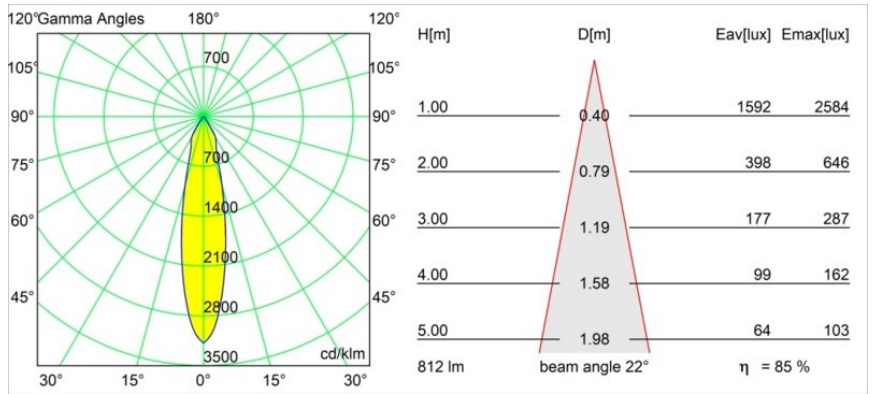

Distribution de Lumière & Schéma de Faisceau