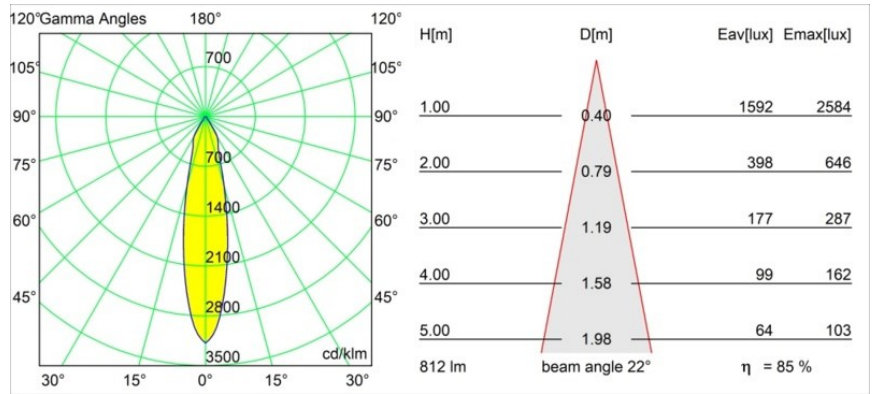

---

Índice de deslumbramiento	20	21	22
Remark	• 3500K bajo pedido		

---

**TM30 & CRI diagram**

**Light distribution & beam diagram**

**Accesorios Decorativo**

- 12500032** Mask Smart 82 1x Black Structure
- 12500009** Mask Smart 82 1x White Structure
- 12500046** Mask Smart 82 1x Gold Matt
- 12500015** Mask Smart 82 1x Champagne Brushed
- 12500014** Mask Smart 82 1x Bronze Brushed
- 12500043** Mask Smart 82 1x Black Brushed
- 12500016** Mask Smart 82 1x Silver Bronze Brushed