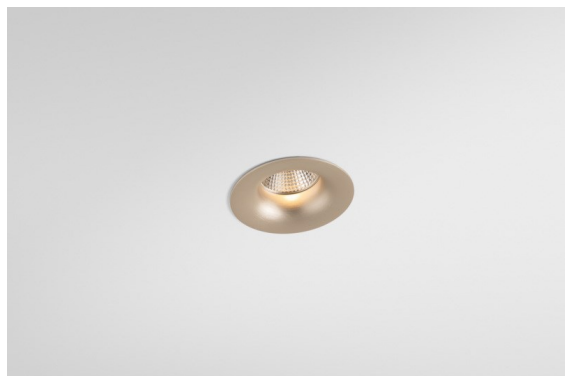

Datum
Kunde
Projekt
Art

Smart Cake Recessed 82 1x LED 2700K Medium DE Silver Bronze Brushed

Spezifikationen

Material	12411016
Typ der Lichtquelle	LED
LED Typ	BRIDGELUX V8G8
LED-Technologie	COB-LED
CRI	Min. 90
Farbtemperatur	2700K
Lebensdauer	L80 B10 bei 50.000 Stunden
Leuchtmittel enthalten	Ja
Anzahl Lichtquellen	1
CIE-Fluxcode	93 97 100 100 85
Binning (SDCM)	2
Lichtrichtung	Abwärts
Optik	Reflektor
Gemessene Abstrahlwinkel (°)	22,0
Eingangsspannung	Konstantstrom-Treiber erforderlich
Schutzklasse	III
Schutzart	20
Glühdrahtprüfung (°C)	960
Innen/Außen	Innen
Anwendung	Decke, Wand
Montage	Einbau
Ausschnittgröße (mm)	ø70
Einbautiefe (mm)	100,0
Abstand zum beleuchteten Objekt (m)	0,1
Primärfarbe & Primäres Finish	Silber-Bronze, Gebürstet
Bruttogewicht (g)	260,0
Antriebsstrom (mA)	350 500 700
Min. forward voltage (Vf)	13,2 13,7 14,2
Max. forward voltage (Vf)	15,0 15,4 16,0
Connected load (W)	5,0 7,2 10,6
Lichtstrom pro Lampe (lm)	512 692 914
Effizienz (lm/W)	102 96 86
UGR	20 21 22
Bemerkung	• 3500K auf Anfrage

Die 3 ursprünglichen Designs, Smart Kup, Lotis und Cake, stehen nach wie vor die Herzen der Innendesigner. Und dies gilt für die gesamte Smart-Produktfamilie. Die Zugänglichkeit und extreme Vielseitigkeit der Smart sind unschlagbare Argumente für jedes Design. Mischen und kombinieren Sie Akzentbeleuchtung, aufwärts und abwärts gerichtetes Licht, fest oder verstellbar, ein Mosaik von Designs, Formen, Größen, Farben und Montageoptionen – und schaffen Sie eine spielerische Installation.

TM30 & CRI Diagramm

Lichtverteilung und Lichtverteilungskurve

Diagramm

Dekorative Zubehör

- 12500032** Mask Smart 82 1x Black Structure
- 12500009** Mask Smart 82 1x White Structure
- 12500046** Mask Smart 82 1x Gold Matt
- 12500015** Mask Smart 82 1x Champagne Brushed
- 12500014** Mask Smart 82 1x Bronze Brushed
- 12500043** Mask Smart 82 1x Black Brushed
- 12500016** Mask Smart 82 1x Silver Bronze Brushed