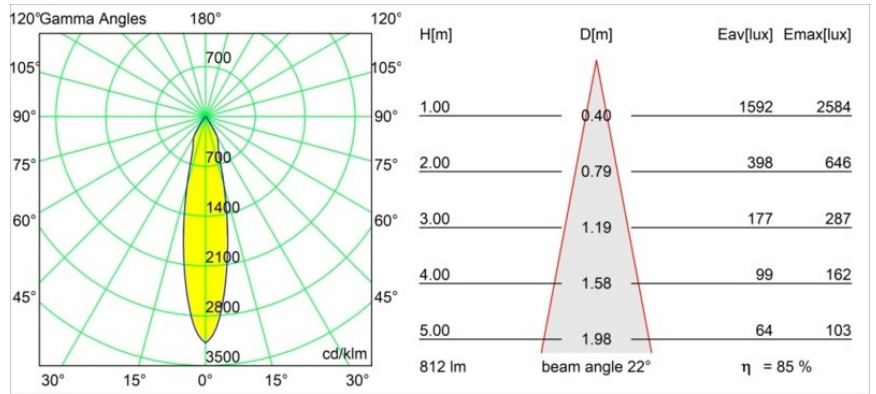

Lichtverteilung und Lichtverteilungskurve