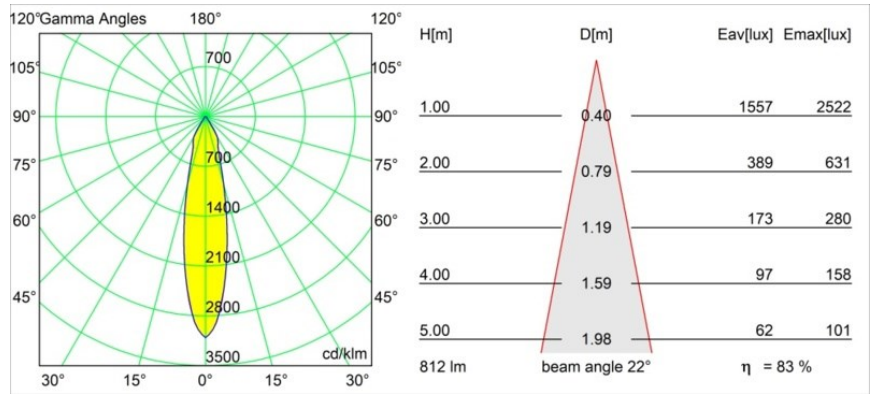

Lichtspreiding & Stralingsdiagram