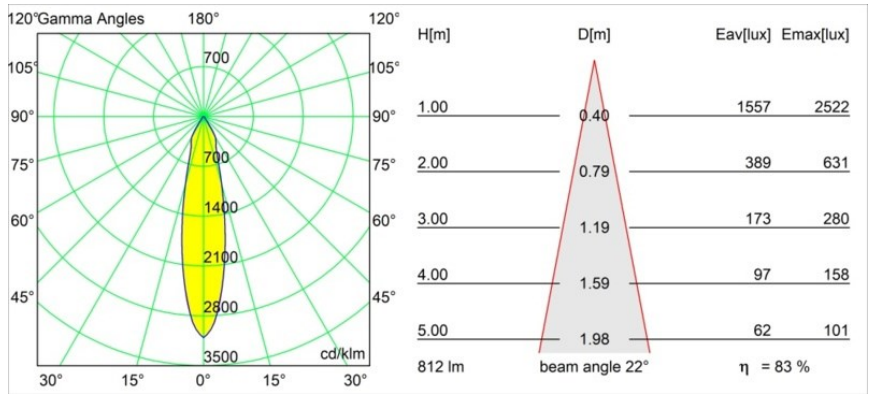

Light distribution & beam diagram