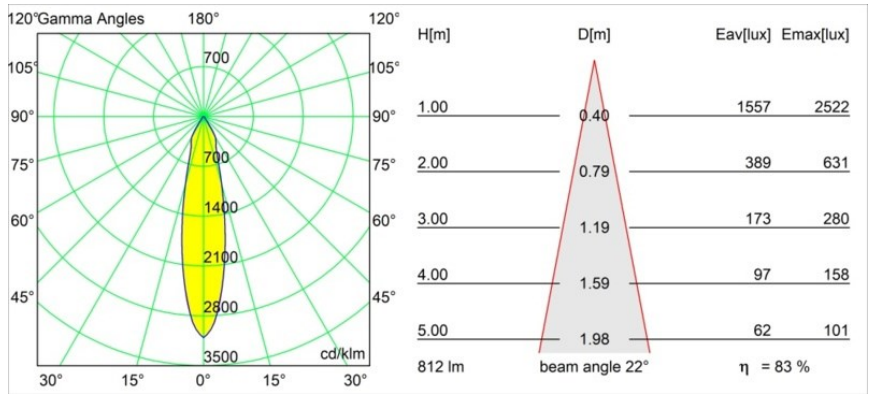

#### Caractéristiques

Matériaux	12411015
Type de Source Lumineuse	LED
Type de LED	BRIDGELUX V8G8
Technologie LED	LED COB
CRI	Min. 90
Température de Couleur	2700K
Durée de Vie	L80B10 à 50 000 heures
Ampoule incluse	Oui
Nombre de Sources Lumineuses	1
Code de flux CIE	93 97 100 100 84
Groupe ment (SDCM)	2
Direction de la Lumière	Bas
Optique	Réflecteur
Faisceau mesuré (°)	22,0
Tension d'Entrée	Driver à Courant Constant Requis
Classe Électrique	III
Indice de protection IP	20
Essai au fil incandescent (°C)	960
Intérieur/extérieur	Intérieur
Application	Plafond, Mur
Montage	Encastré
Taille de découpe (mm)	ø70
Profondeur de montage (mm)	100,0
Distance avec l'Objet Éclairé (m)	0,1
Couleur Principale & Finition Principale	Champagne, Brossé
Poids brut (g)	260,0
Courant du driver (mA)	350      500      700
Min. forward voltage (Vf)	13,2      13,7      14,2
Max. forward voltage (Vf)	15,0      15,4      16,0
Connected load (W)	5,0      7,2      10,6
Flux lumineux par lampe (lm)	504      682      901
Efficacité (lm/W)	101      95      85
UGR	20      21      22

---

Commentaire

- 3500K sur demande
-

**TM30 & CRI diagrammes**

**Distribution de Lumière & Schéma de Faisceau**

Diagrammes

**Accessoires d'Eclairage décoratives**

- 12500032** Mask Smart 82 1x Black Structure
- 12500009** Mask Smart 82 1x White Structure
- 12500046** Mask Smart 82 1x Gold Matt
- 12500015** Mask Smart 82 1x Champagne Brushed
- 12500014** Mask Smart 82 1x Bronze Brushed
- 12500043** Mask Smart 82 1x Black Brushed
- 12500016** Mask Smart 82 1x Silver Bronze Brushed