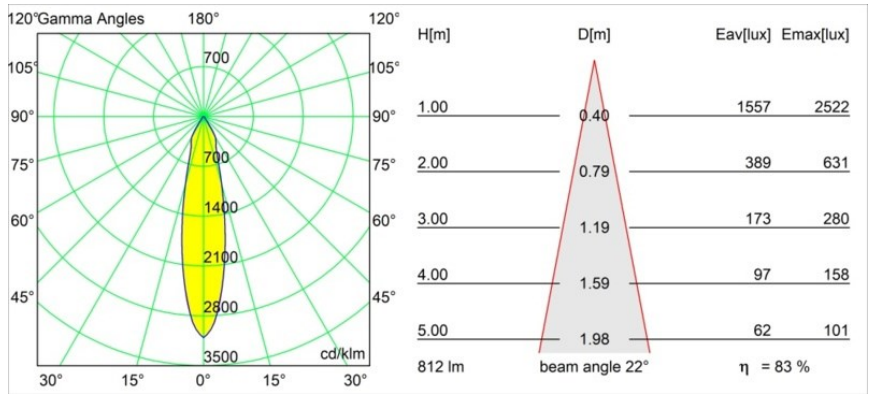

#### Specifications

Material	12411015
Tipo de fuente de luz	LED
Tipo de LED	BRIDGELUX V8G8
Tecnología LED	COB LED
CRI	Min. 90
Temperatura del color	2700K
Vida Útil	L80B10 @50.000 horas
Lámpara Incluida	Sí
Número de fuentes de luz	1
Código de flujo CIE	93 97 100 100 84
Binning (SDCM)	2
Dirección de la luz	Directo
Óptica	Reflector
Ángulo de Apertura medido (°)	22,0
Voltaje de entrada	Driver de corriente constante requerido
Clasificación eléctrica	III
Clasificación del IP	20
Clasificación de hilo incandescente (°C)	960
Interio/Exterior	Interior
Aplicación	Techo, Pared
Montaje	Empotrado
Tamaño de corte (mm)	ø70
Profundidad de montaje (mm)	100,0
Distancia al objeto iluminado (m)	0,1
Color principal & Acabado principal	Champán, Cepillado
Peso bruto (g)	260,0
Corriente de accionamiento (mA)	350      500      700
Min. forward voltage (Vf)	13,2      13,7      14,2
Max. forward voltage (Vf)	15,0      15,4      16,0
Connected load (W)	5,0      7,2      10,6
Flujo luminoso por lámpara (lm)	504      682      901
Eficacia (lm/W)	101      95      85

---

Índice de deslumbramiento	20	21	22
Remark	• 3500K bajo pedido		

---

**TM30 & CRI diagram**

**Light distribution & beam diagram**

**Accesorios Decorativo**

- 12500032** Mask Smart 82 1x Black Structure
- 12500009** Mask Smart 82 1x White Structure
- 12500046** Mask Smart 82 1x Gold Matt
- 12500015** Mask Smart 82 1x Champagne Brushed
- 12500014** Mask Smart 82 1x Bronze Brushed
- 12500043** Mask Smart 82 1x Black Brushed
- 12500016** Mask Smart 82 1x Silver Bronze Brushed