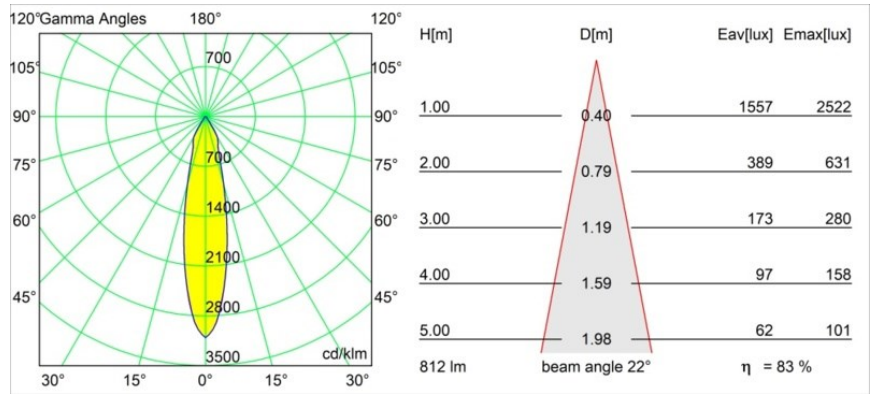

Lichtverteilung und Lichtverteilungskurve