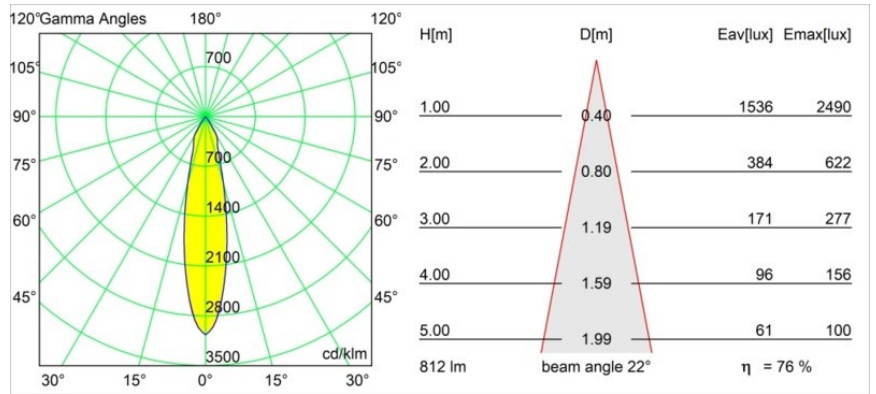

Lichtspreiding & Stralingsdiagram