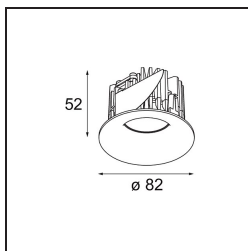

### Specificaties

Materiaal	12411014
Type Lichtbron	LED
LED type	BRIDGELUX V8G8
LED technologie	Led-COB
CRI	Min. 90
Kleurtemperatuur	2700K
Levensduur	L80B10 bij 50.000 Uur
Lamp inbegrepen	Ja
Aantal Lichtbronnen	1
CIE-fluxcode	99 100 100 100 76
Binning (SDCM)	2
Lichtrichting	Omlaag
Optisch	Reflector
Gemeten gradenbundel (°)	22,0
Ingangsspanning	Aandrijving Gelijktroom Vereist
Elektriciteitsklasse	III
IP-klasse	20
Gloeidraadtest (°C)	960
Binnen/Buiten	Binnen
Toepassing	Plafond, Wand
Montage	Inbouw
Inbouwopening (mm)	ø70
Montagediepte (mm)	100,0
Afstand tot Verlicht Voorwerp (m)	0,1
Primaire Kleur & Primaire Afwerking	Brons, Geborsteld
Brutogewicht (g)	260,0
Stroom driver (mA)	350      500      700
Min. forward voltage (Vf)	13,2      13,7      14,2
Max. forward voltage (Vf)	15,0      15,4      16,0
Connected load (W)	5,0      7,2      10,6
Lumenoutput per lampunit (lm)	457      618      816
Efficiëntie (lm/W)	91      86      77
UGR	15      16      17
Opmerking	• 3500K op verzoek