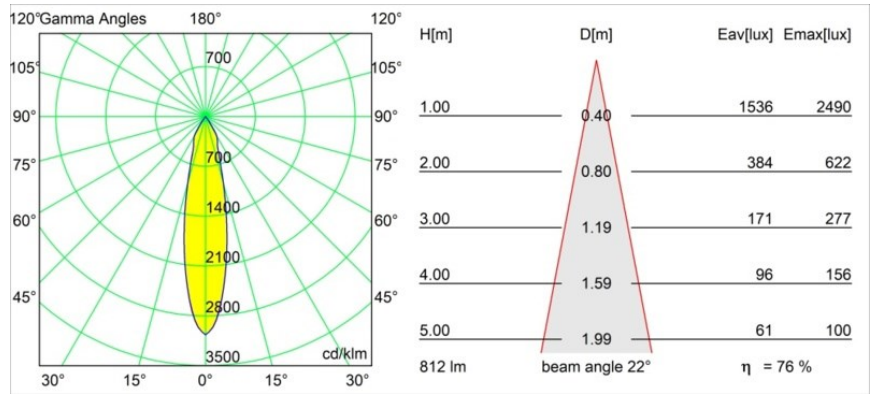

Light distribution & beam diagram