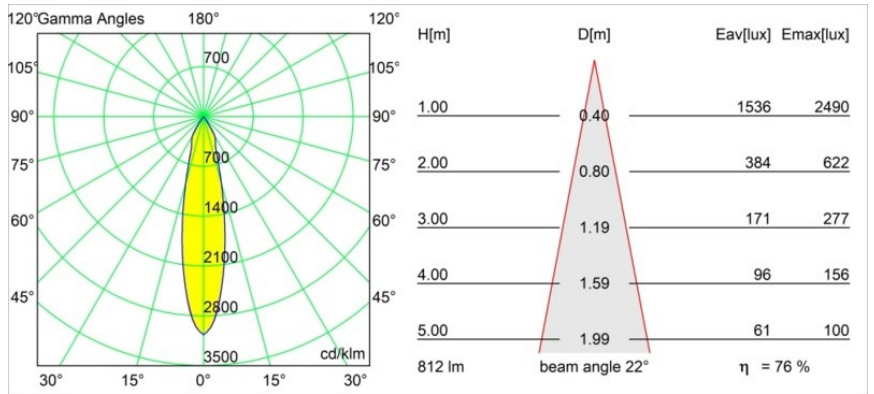

Distribution de Lumière & Schéma de Faisceau