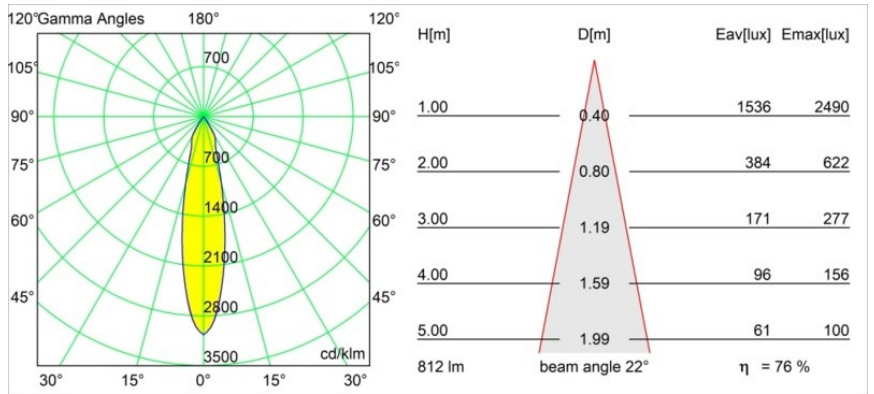

Light distribution & beam diagram