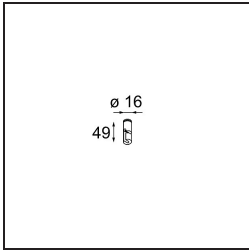

- **13570709** Suspension Point Kompas White Structure
- **13570732** Suspension Point Kompas Black Structure

■ Kies een vereist accessoire