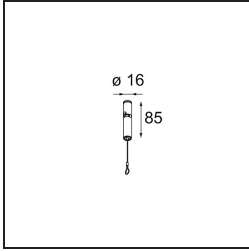

Datum

Klant

Project

Soort

Guiding Point Kompas Black Structure

Specificaties

Materiaal	13571832
Aantal Lichtbronnen	0
IP-klasse	0
Binnen/Buiten	Binnen
Toepassing	Plafond, Wand
Primaire Kleur & Primaire Afwerking	Zwart, Structuur
Brutogewicht (g)	33,0

Installatie Accessoires

- **13523732** Suspension Point Extruded Kompas (Incl. Suspension Cable 2000) Black Structure
- **13523736** Suspension Point Extruded Kompas (Incl. Suspension Cable 2000) Grey White Matt