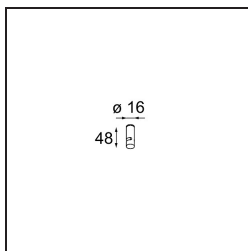

Datum

Klant

Project

Soort

Guiding Point Kompas Black Structure

Specificaties

Materiaal	13571832
Aantal Lichtbronnen	0
IP-klasse	0
Binnen/Buiten	Binnen
Toepassing	Plafond, Wand
Primaire Kleur & Primaire Afwerking	Zwart, Structuur
Brutogewicht (g)	33,0