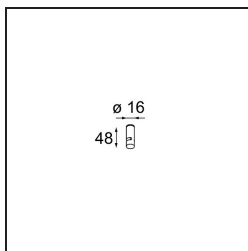

Datum

Klant

Project

Soort

Guiding Point Kompas Black Structure

Specificaties

Materiaal	13571832
Aantal Lichtbronnen	0
IP-klasse	0
Binnen/Buiten	Binnen
Toepassing	Plafond, Wand
Primaire Kleur & Primaire Afwerking	Zwart, Structuur
Brutogewicht (g)	33,0