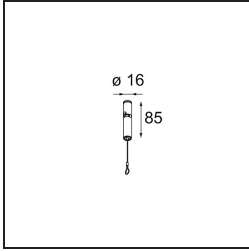

Guiding Point Kompas Black Structure

Specifications

| | |
|-------------------------------------|-------------------|
| Materiale | 13571832 |
| Numero di fonte luminosa | 0 |
| Grado IP | 0 |
| Interno/Esterno | Interno |
| Applicazione | Soffitto, Parete |
| Colore primario & Finitura primaria | Nero, Strutturata |
| Peso lordo (g) | 33,0 |

Accessori Installazione

- **13523732** Suspension Point Extruded Kompas (Incl. Suspension Cable 2000) Black Structure
- **13523736** Suspension Point Extruded Kompas (Incl. Suspension Cable 2000) Grey White Matt