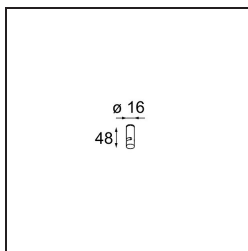

*Guiding Point Kompas Black Structure*

**Specifications**

Materiale	13571832
Numero di fonte luminosa	0
Grado IP	0
Interno/Esterno	Interno
Applicazione	Soffitto, Parete
Colore primario & Finitura primaria	Nero, Strutturata
Peso lordo (g)	33,0

Specifications