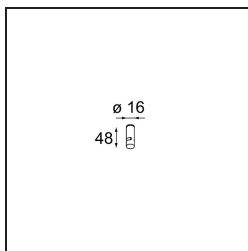

Guiding Point Kompas Black Structure

Specifications

| | |
|-------------------------------------|-------------------|
| Materiale | 13571832 |
| Numero di fonte luminosa | 0 |
| Grado IP | 0 |
| Interno/Esterno | Interno |
| Applicazione | Soffitto, Parete |
| Colore primario & Finitura primaria | Nero, Strutturata |
| Peso lordo (g) | 33,0 |