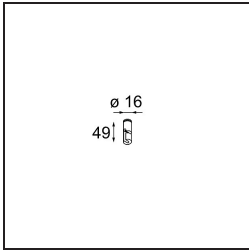

- **13570709** Suspension Point Kompas White Structure
- **13570732** Suspension Point Kompas Black Structure

■ Choisir un accessoire requis