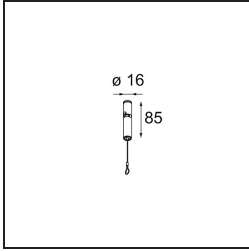

Guiding Point Kompas Black Structure

Caractéristiques

Matériaux	13571832
Nombre de Sources Lumineuses	0
Indice de protection IP	0
Intérieur/extérieur	Intérieur
Application	Plafond, Mur
Couleur Principale & Finition Principale	Noir, Structure
Poids brut (g)	33,0

Accessoires d'Eclairage d'installation

- **13523732** Suspension Point Extruded Kompas (Incl. Suspension Cable 2000) Black Structure
- **13523736** Suspension Point Extruded Kompas (Incl. Suspension Cable 2000) Grey White Matt