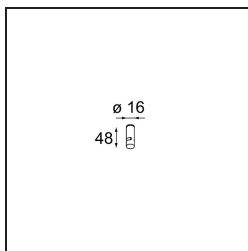

Guiding Point Kompas Black Structure

Caractéristiques

Matériaux	13571832
Nombre de Sources Lumineuses	0
Indice de protection IP	0
Intérieur/extérieur	Intérieur
Application	Plafond, Mur
Couleur Principale & Finition Principale	Noir, Structure
Poids brut (g)	33,0