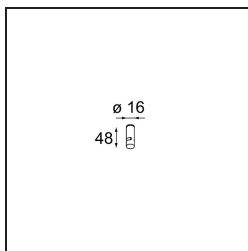

Guiding Point Kompas Black Structure

Specifications

Material	13571832
Número de fuentes de luz	0
Clasificación del IP	0
Interio/Exterior	Interior
Aplicación	Techo, Pared
Color principal & Acabado principal	Negro, Estructura
Peso bruto (g)	33,0

Specifications

Accesorios Instalación

- **13523732** Suspension Point Extruded Kompas (Incl. Suspension Cable 2000) Black Structure
- **13523736** Suspension Point Extruded Kompas (Incl. Suspension Cable 2000) Grey White Matt