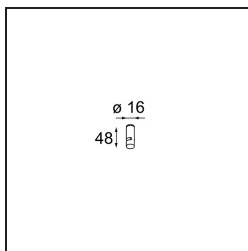

*Guiding Point Kompas Black Structure*

**Specifications**

Material	13571832
Número de fuentes de luz	0
Clasificación del IP	0
Interio/Exterior	Interior
Aplicación	Techo, Pared
Color principal & Acabado principal	Negro, Estructura
Peso bruto (g)	33,0

Specifications