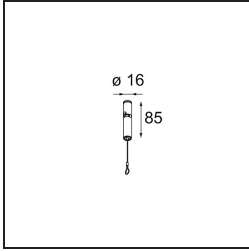

Guiding Point Kompas Black Structure

Specifications

Material	13571832
Número de fuentes de luz	0
Clasificación del IP	0
Interio/Exterior	Interior
Aplicación	Techo, Pared
Color principal & Acabado principal	Negro, Estructura
Peso bruto (g)	33,0

Specifications

Accesorios Instalación

- **13523732** Suspension Point Extruded Kompas (Incl. Suspension Cable 2000) Black Structure
- **13523736** Suspension Point Extruded Kompas (Incl. Suspension Cable 2000) Grey White Matt