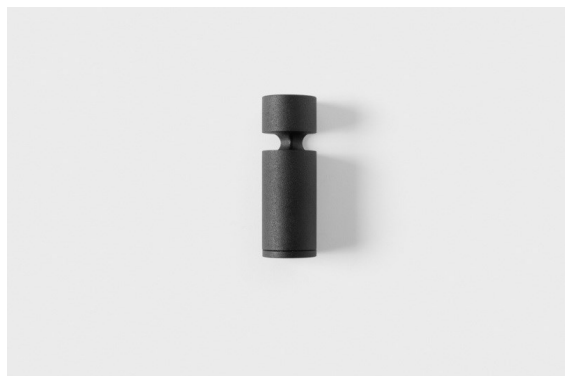

Guiding Point Kompas Black Structure

Specifications

Material	13571832
Número de fuentes de luz	0
Clasificación del IP	0
Interio/Exterior	Interior
Aplicación	Techo, Pared
Color principal & Acabado principal	Negro, Estructura
Peso bruto (g)	33,0

Specifications

Accesorios Instalación

- **13523732** Suspension Point Extruded Kompas (Incl. Suspension Cable 2000) Black Structure
- **13523736** Suspension Point Extruded Kompas (Incl. Suspension Cable 2000) Grey White Matt

- **13570709** Suspension Point Kompas White Structure
- **13570732** Suspension Point Kompas Black Structure

■ Choose a required accessory