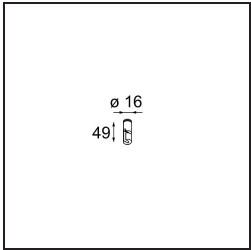

- **13570709** Suspension Point Kompas White Structure
- **13570732** Suspension Point Kompas Black Structure

■ Wählen Sie das benötigte Zubehör