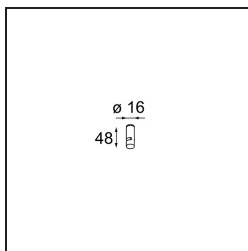

Datum
Kunde
Projekt
Art

Guiding Point Kompas Black Structure

Spezifikationen

Material	13571832
Anzahl Lichtquellen	0
Schutzart	0
Innen/Außen	Innen
Anwendung	Decke, Wand
Primärfarbe & Primäres Finish	Schwarz, Strukturiert
Bruttogewicht (g)	33,0