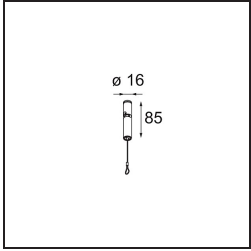

**Spezifikationen**

Material	13571832
Anzahl Lichtquellen	0
Schutzart	0
Innen/Außen	Innen
Anwendung	Decke, Wand
Primärfarbe & Primäres Finish	Schwarz, Strukturiert
Bruttogewicht (g)	33,0

**Montagezubehör**

- **13523732** Suspension Point Extruded Kompas (Incl. Suspension Cable 2000) Black Structure
- **13523736** Suspension Point Extruded Kompas (Incl. Suspension Cable 2000) Grey White Matt

- **13570709** Suspension Point Kompas White Structure
- **13570732** Suspension Point Kompas Black Structure