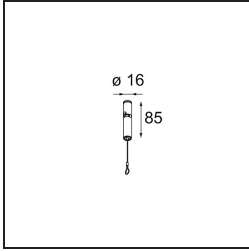

Datum

Klant

Project

Soort

Guiding Point Kompas White Structure

Specificaties

Materiaal	13571809
Aantal Lichtbronnen	0
IP-klasse	0
Binnen/Buiten	Binnen
Toepassing	Plafond, Wand
Primaire Kleur & Primaire Afwerking	Wit, Structuur
Brutogewicht (g)	33,0

Installatie Accessoires

- **13523732** Suspension Point Extruded Kompas (Incl. Suspension Cable 2000) Black Structure
- **13523736** Suspension Point Extruded Kompas (Incl. Suspension Cable 2000) Grey White Matt