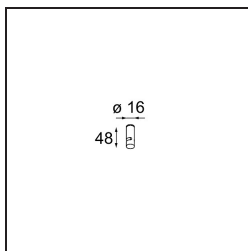

Datum

Klant

Project

Soort

Guiding Point Kompas White Structure

Specificaties

Materiaal	13571809
Aantal Lichtbronnen	0
IP-klasse	0
Binnen/Buiten	Binnen
Toepassing	Plafond, Wand
Primaire Kleur & Primaire Afwerking	Wit, Structuur
Brutogewicht (g)	33,0