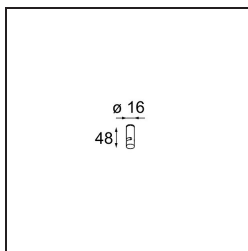

Datum

Klant

Project

Soort

Guiding Point Kompas White Structure

Specificaties

Materiaal	13571809
Aantal Lichtbronnen	0
IP-klasse	0
Binnen/Buiten	Binnen
Toepassing	Plafond, Wand
Primaire Kleur & Primaire Afwerking	Wit, Structuur
Brutogewicht (g)	33,0