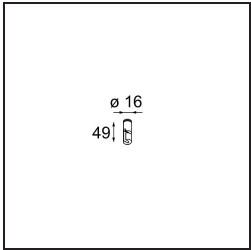

- **13570709** Suspension Point Kompas White Structure
- **13570732** Suspension Point Kompas Black Structure

■ Choose a required accessory