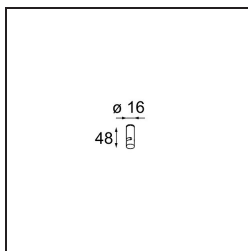

Guiding Point Kompas White Structure

Specifications

Materiale	13571809
Numero di fonte luminosa	0
Grado IP	0
Interno/Esterno	Interno
Applicazione	Soffitto, Parete
Colore primario & Finitura primaria	Bianco, Strutturata
Peso lordo (g)	33,0