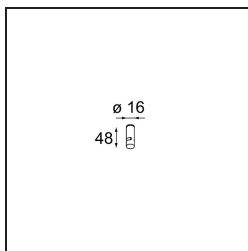

Date _____
Customer _____
Project _____
Type _____

Guiding Point Kompas White Structure

Specifications

Materiale	13571809
Numero di fonte luminosa	0
Grado IP	0
Interno/Esterno	Interno
Applicazione	Soffitto, Parete
Colore primario & Finitura primaria	Bianco, Strutturata
Peso lordo (g)	33,0