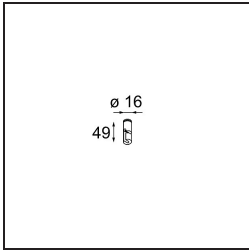

- **13570709** Suspension Point Kompas White Structure
- **13570732** Suspension Point Kompas Black Structure

■ Choose a required accessory