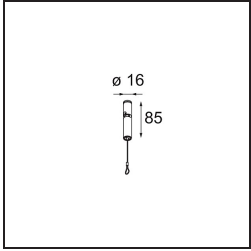

Date _____
Customer _____
Project _____
Type _____

Guiding Point Kompas White Structure

Specifications

Materiale	13571809
Numero di fonte luminosa	0
Grado IP	0
Interno/Esterno	Interno
Applicazione	Soffitto, Parete
Colore primario & Finitura primaria	Bianco, Strutturata
Peso lordo (g)	33,0

Accessori Installazione

- **13523732** Suspension Point Extruded Kompas (Incl. Suspension Cable 2000) Black Structure
- **13523736** Suspension Point Extruded Kompas (Incl. Suspension Cable 2000) Grey White Matt