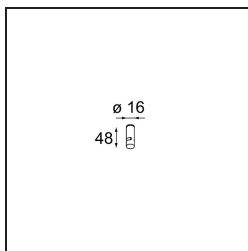

*Guiding Point Kompas White Structure*

**Specifications**

Materiale	13571809
Numero di fonte luminosa	0
Grado IP	0
Interno/Esterno	Interno
Applicazione	Soffitto, Parete
Colore primario & Finitura primaria	Bianco, Strutturata
Peso lordo (g)	33,0