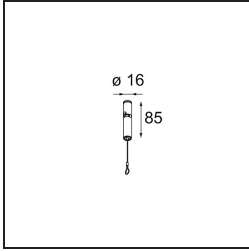

*Guiding Point Kompas White Structure*

**Specifications**

Materiale	13571809
Numero di fonte luminosa	0
Grado IP	0
Interno/Esterno	Interno
Applicazione	Soffitto, Parete
Colore primario & Finitura primaria	Bianco, Strutturata
Peso lordo (g)	33,0

**Accessori Installazione**

- **13523732** Suspension Point Extruded Kompas (Incl. Suspension Cable 2000) Black Structure
- **13523736** Suspension Point Extruded Kompas (Incl. Suspension Cable 2000) Grey White Matt