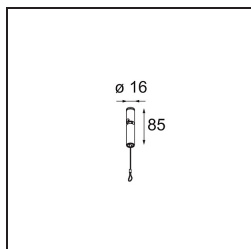

Guiding Point Kompas White Structure

Caractéristiques

| | |
|--|------------------|
| Matériaux | 13571809 |
| Nombre de Sources Lumineuses | 0 |
| Indice de protection IP | 0 |
| Intérieur/extérieur | Intérieur |
| Application | Plafond, Mur |
| Couleur Principale & Finition Principale | Blanc, Structure |
| Poids brut (g) | 33,0 |

Accessoires d'Eclairage d'installation

- **13523732** Suspension Point Extruded Kompas (Incl. Suspension Cable 2000) Black Structure
- **13523736** Suspension Point Extruded Kompas (Incl. Suspension Cable 2000) Grey White Matt