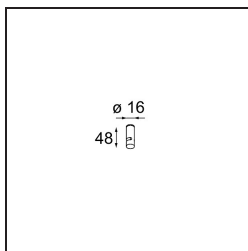

Guiding Point Kompas White Structure

Caractéristiques

| | |
|--|------------------|
| Matériaux | 13571809 |
| Nombre de Sources Lumineuses | 0 |
| Indice de protection IP | 0 |
| Intérieur/extérieur | Intérieur |
| Application | Plafond, Mur |
| Couleur Principale & Finition Principale | Blanc, Structure |
| Poids brut (g) | 33,0 |