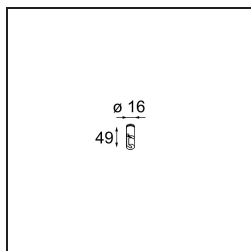

- **13570709** Suspension Point Kompas White Structure
- **13570732** Suspension Point Kompas Black Structure

■ Choisir un accessoire requis