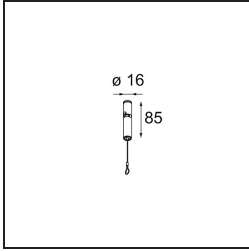

Guiding Point Kompas White Structure

Specifications

Material	13571809
Número de fuentes de luz	0
Clasificación del IP	0
Interio/Exterior	Interior
Aplicación	Techo, Pared
Color principal & Acabado principal	Blanco, Estructura
Peso bruto (g)	33,0

Specifications

Accesorios Instalación

- **13523732** Suspension Point Extruded Kompas (Incl. Suspension Cable 2000) Black Structure
- **13523736** Suspension Point Extruded Kompas (Incl. Suspension Cable 2000) Grey White Matt