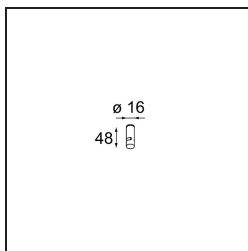

Guiding Point Kompas White Structure

Specifications

Material	13571809
Número de fuentes de luz	0
Clasificación del IP	0
Interio/Exterior	Interior
Aplicación	Techo, Pared
Color principal & Acabado principal	Blanco, Estructura
Peso bruto (g)	33,0

Specifications

Accesorios Instalación

- **13523732** Suspension Point Extruded Kompas (Incl. Suspension Cable 2000) Black Structure
- **13523736** Suspension Point Extruded Kompas (Incl. Suspension Cable 2000) Grey White Matt