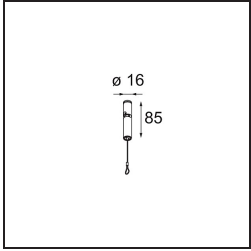

Datum
Kunde
Projekt
Art

Guiding Point Kompas White Structure

Spezifikationen

Material	13571809
Anzahl Lichtquellen	0
Schutzart	0
Innen/Außen	Innen
Anwendung	Decke, Wand
Primärfarbe & Primäres Finish	Weiß, Strukturiert
Bruttogewicht (g)	33,0

Montagezubehör

- **13523732** Suspension Point Extruded Kompas (Incl. Suspension Cable 2000) Black Structure
- **13523736** Suspension Point Extruded Kompas (Incl. Suspension Cable 2000) Grey White Matt