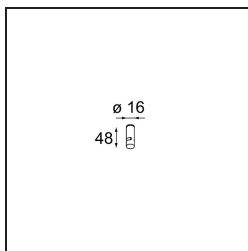

Datum
Kunde
Projekt
Art

Guiding Point Kompas White Structure

Spezifikationen

Material	13571809
Anzahl Lichtquellen	0
Schutzart	0
Innen/Außen	Innen
Anwendung	Decke, Wand
Primärfarbe & Primäres Finish	Weiß, Strukturiert
Bruttogewicht (g)	33,0