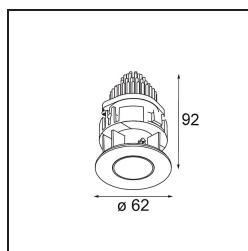

Datum
Klant
Project
Soort

Tetrix Pinhole Recessed 62 1x IP55 LED 1800-3000K WD Medium DE Black Matt

Specificaties

Materiaal	13744083
Type Lichtbron	LED
LED type	BRIDGELUX WARMDIM 8W
LED technologie	Led-COB
CRI	Min. 95
Kleurtemperatuur	1800-3000K (Warm Dim)
Levensduur	L90B10 bij 50.000 Uur
Lamp inbegrepen	Ja
Aantal Lichtbronnen	1
CIE-fluxcode	99 100 100 100 52
Binning (SDCM)	3
Lichtrichting	Omlaag
Optisch	Collimator
Gemeten gradenbundel (°)	24,0
Ingangsspanning	Aandrijving Gelijkstroom Vereist
Elektriciteitsklasse	III
IP-klasse	55
Gloeidraadtest (°C)	850
Binnen/Buiten	Binnen
Toepassing	Plafond, Wand
Montage	Inbouw
Inbouwopening (mm)	ø68 for Frame Recessed; ø89 for Frame Recessed TrimLess
Montagediepte (mm)	110,0
Verstelbaarheid	Not Applicable
Afstand tot Verlicht Voorwerp (m)	0,1
Primaire Kleur & Primaire Afwerking	Zwart, Mat
Brutogewicht (g)	148,0
Stroom driver (mA)	250
Min. forward voltage (Vf)	29,5
Max. forward voltage (Vf)	35,8
Connected load (W)	8,3
Lumenoutput per lampunit (lm)	349
Efficiëntie (lm/W)	42
UGR	7

Een doorslaggevende lichtbundel met een opvallend ontwerp. De bredere rand van Tetrix Pinhole voegt een contrasterende aanwezigheid toe in het zwart, of gaat mooi op in het decor in het wit. De diep verzonken lichtbron zorgt voor minimale verblinding en maakt kleine zones, inhammen of leeshoeken nog knusser. Dankzij de IP55-klasse is Tetrix Pinhole ideaal voor natte en vochtige omgevingen.

Opmerking

- Tetrix Recessed Ring of Tube Surface niet inbegrepen
 - Dit is geen compleet product. Een Tetrix Recessed Ring of Tube Surface is vereist.
 - Dit is geen compleet product. Een Tetrix Recessed Ring of Tube Surface is vereist.
-