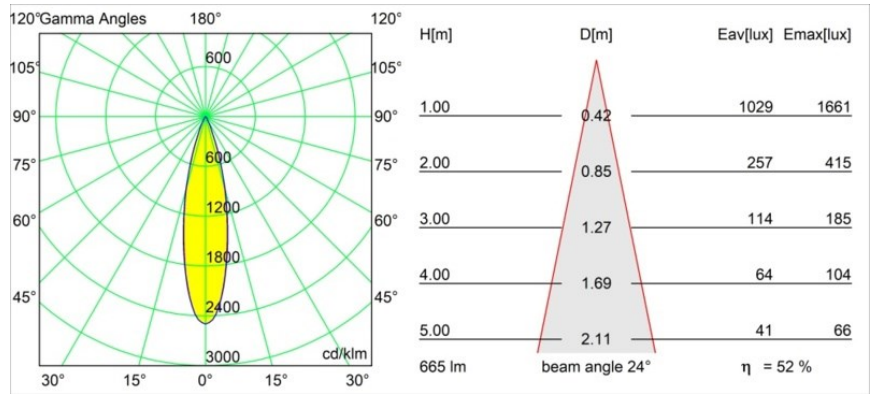

Lichtspreiding & Stralingsdiagram