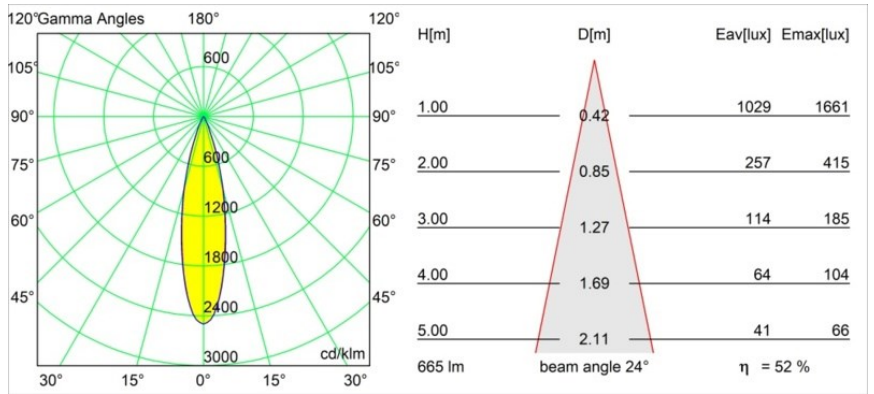

Light distribution & beam diagram