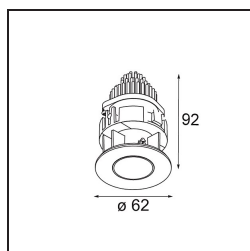

Date
Customer
Project
Type

Tetrix Pinhole Recessed 62 1x IP55 LED 1800-3000K WD Medium DE Black Matt

Specifications

Materiale	13744083
Tipo di Sorgente	LED
Tipologia LED	BRIDGELUX WARMDIM 8W
Tecnologie LED	COB
CRI	Min. 95
Temperatura di colore della luce	1800-3000K (Warm Dim)
Vita utile	L90B10 @50.000 ore
Lampadina inclusa	Sì
Numero di fonte luminosa	1
Codice di flusso CIE	99 100 100 100 52
Binning (SDCM)	3
Direzione della luce	Diretta
Ottiche	Collimatore
Fascio misurato (°)	24,0
Volt in ingresso	Necessario driver a corrente costante
Classificazione elettrica	III
Grado IP	55
Test filo a caldo (°C)	850
Interno/Esterno	Interno
Applicazione	Soffitto, Parete
Montaggio	Incassato
Foro d'incasso (mm)	ø68 for Frame Recessed; ø89 for Frame Recessed TrimLess
Profondità di montaggio (mm)	110,0
Orientabilità	Not Applicable
Distanza dall'oggetto illuminato (m)	0,1
Colore primario & Finitura primaria	Nero, Opaca
Peso lordo (g)	148,0
Corrente di azionamento (mA)	250
Min. forward voltage (Vf)	29,5
Max. forward voltage (Vf)	35,8
Connected load (W)	8,3
Flusso luminoso per lampade (lm)	349
Efficienza (lm/W)	42

Un fascio di luce deciso dal design inconfondibile. La finitura larga di Tetrix Pinhole aggiunge contrasto nella versione nera, o si fonde perfettamente nella versione bianca. La sua sorgente luminosa incassata in profondità riduce al minimo l'abbagliamento e rende ancora più accoglienti i piccoli spazi, i luoghi appartati o gli angoli lettura. Il grado di protezione IP55 rende Tetrix Pinhole ideale per gli ambienti umidi e bagnati.

Livello abbagliamento	7
Remark	<ul style="list-style-type: none">• Tetrix Recessed Ring o Tube Surface non incluso• Questo non è un prodotto completo. È necessario un Tetrix Recessed Ring o Tube Surface.• Questo non è un prodotto completo. È necessario un Tetrix Recessed Ring o Tube Surface.