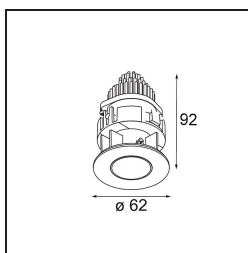

Date
Client
Projet
Type

Tetrix Pinhole Recessed 62 1x IP55 LED 1800-3000K WD Medium DE Black Matt

Un faisceau lumineux net généré par un design singulier. Le bord de Tetrix Pinhole ajoute une présence contrastée en noir, ou se fond harmonieusement en blanc. Sa source de lumière encastrée en profondeur limite l'éblouissement et rend les petits espaces, recoins ou coins de lecture encore plus confortables. Avec un indice de protection IP55, Tetrix Pinhole est idéal pour les espaces humides et les pièces d'eau.

Caractéristiques

Matériaux	13744083
Type de Source Lumineuse	LED
Type de LED	BRIDGELUX WARMDIM 8W
Technologie LED	LED COB
CRI	Min. 95
Température de Couleur	1800-3000K (Warm Dim)
Durée de Vie	L90B10 à 50 000 heures
Ampoule incluse	Oui
Nombre de Sources Lumineuses	1
Code de flux CIE	99 100 100 100 52
Groupe ment (SDCM)	3
Direction de la Lumière	Bas
Optique	Collimateur
Faisceau mesuré (°)	24,0
Tension d'Entrée	Driver à Courant Constant Requis
Classe Électrique	III
Indice de protection IP	55
Essai au fil incandescent (°C)	850
Intérieur/extérieur	Intérieur
Application	Plafond, Mur
Montage	Encastré
Taille de découpe (mm)	ø68 for Frame Recessed; ø89 for Frame Recessed TrimLess
Profondeur de montage (mm)	110,0
Ajustabilité	Not Applicable
Distance avec l'Objet Éclairé (m)	0,1
Couleur Principale & Finition Principale	Noir, Mat
Poids brut (g)	148,0
Courant du driver (mA)	250
Min. forward voltage (Vf)	29,5
Max. forward voltage (Vf)	35,8
Connected load (W)	8,3
Flux lumineux par lampe (lm)	349
Efficacité (lm/W)	42

UGR	7
Commentaire	<ul style="list-style-type: none">• Tetrix Recessed Ring ou Tube Surface non inclus• Ceci n'est pas un produit complet. Un Tetrix Recessed Ring ou Tube Surface est requis.• Ceci n'est pas un produit complet. Un Tetrix Recessed Ring ou Tube Surface est requis.