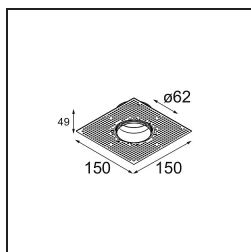

Caractéristiques

Matériaux	13744083
Type de Source Lumineuse	LED
Type de LED	BRIDGELUX WARMDIM 8W
Technologie LED	LED COB
CRI	Min. 95
Température de Couleur	1800-3000K (Warm Dim)
Durée de Vie	L90B10 à 50 000 heures
Ampoule incluse	Oui
Nombre de Sources Lumineuses	1
Code de flux CIE	99 100 100 100 52
Groupe ment (SDCM)	3
Direction de la Lumière	Bas
Optique	Collimateur
Faisceau mesuré (°)	24,0
Tension d'Entrée	Driver à Courant Constant Requis
Classe Électrique	III
Indice de protection IP	55
Essai au fil incandescent (°C)	850
Intérieur/extérieur	Intérieur
Application	Plafond, Mur
Montage	Encastré
Taille de découpe (mm)	ø68 for Frame Recessed; ø89 for Frame Recessed TrimLess
Profondeur de montage (mm)	110,0
Ajustabilité	Not Applicable
Distance avec l'Objet Éclairé (m)	0,1
Couleur Principale & Finition Principale	Noir, Mat
Poids brut (g)	148,0
Courant du driver (mA)	250
Min. forward voltage (Vf)	29,5
Max. forward voltage (Vf)	35,8
Connected load (W)	8,3
Flux lumineux par lampe (lm)	349
Efficacité (lm/W)	42

UGR	7
Commentaire	<ul style="list-style-type: none">• Tetrix Recessed Ring ou Tube Surface non inclus• Ceci n'est pas un produit complet. Un Tetrix Recessed Ring ou Tube Surface est requis.• Ceci n'est pas un produit complet. Un Tetrix Recessed Ring ou Tube Surface est requis.

TM30 & CRI diagrammes

Distribution de Lumière & Schéma de Faisceau

Accessoires d'Eclairage optiques

13515038 Snoot 32 White Matt
13515032 Snoot 32 Black Structure

13515132 Honeycomb 33 Black Structure

13515232 Light Cone 44 Black Structure
13515238 Light Cone 44 White Matt

Accessoires d'Eclairage d'installation

13510083 Ring Recessed 62 1x IP55 Black Matt
13510038 Ring Recessed 62 1x IP55 White Matt

13515430 Ring Recessed Trimless 62 1x

13515530 Concrete Kit 62 150x150 1x

13515630 Concrete Ring 62 Standard Installation Housing