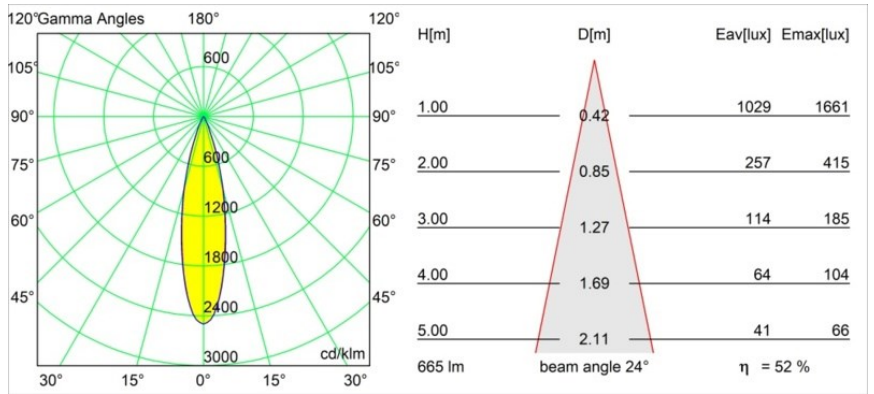

Distribution de Lumière & Schéma de Faisceau