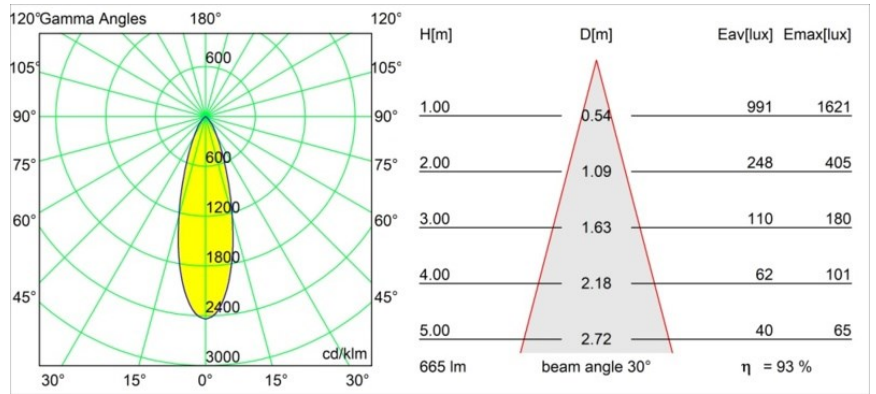

Lichtspreiding & Stralingsdiagram