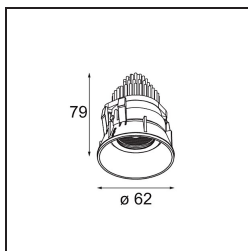

Date
Customer
Project
Type

Tetrix Adjustable Recessed 62 1x IP55 LED 1800-3000K WD Medium DE Black Matt

Specifications

Materiale	13743183
Tipo di Sorgente	LED
Tipologia LED	BRIDGELUX WARMDIM 8W
Tecnologie LED	COB
CRI	Min. 95
Temperatura di colore della luce	1800-3000K (Warm Dim)
Vita utile	L90B10 @50.000 ore
Lampadina inclusa	Sì
Numero di fonte luminosa	1
Codice di flusso CIE	95 100 100 100 93
Binning (SDCM)	3
Direzione della luce	Diretta
Ottiche	Collimatore
Fascio misurato (°)	30,0
Volt in ingresso	Necessario driver a corrente costante
Classificazione elettrica	III
Grado IP	55
Test filo a caldo (°C)	850
Interno/Esterno	Interno
Applicazione	Soffitto, Parete
Montaggio	Incassato
Foro d'incasso (mm)	ø68 for Frame Recessed; ø89 for Frame Recessed TrimLess
Profondità di montaggio (mm)	110,0
Orientabilità	H 355° V 25°
Distanza dall'oggetto illuminato (m)	0,1
Colore primario & Finitura primaria	Nero, Opaca
Peso lordo (g)	141,0
Corrente di azionamento (mA)	250
Min. forward voltage (Vf)	29,5
Max. forward voltage (Vf)	35,8
Connected load (W)	8,3
Flusso luminoso per lampade (lm)	619
Efficienza (lm/W)	75

Livello abbagliamento	20
Remark	<ul style="list-style-type: none">• Tetrix Recessed Ring o Tube Surface non incluso• Questo non è un prodotto completo. È necessario un Tetrix Recessed Ring o Tube Surface.• Questo non è un prodotto completo. È necessario un Tetrix Recessed Ring o Tube Surface.