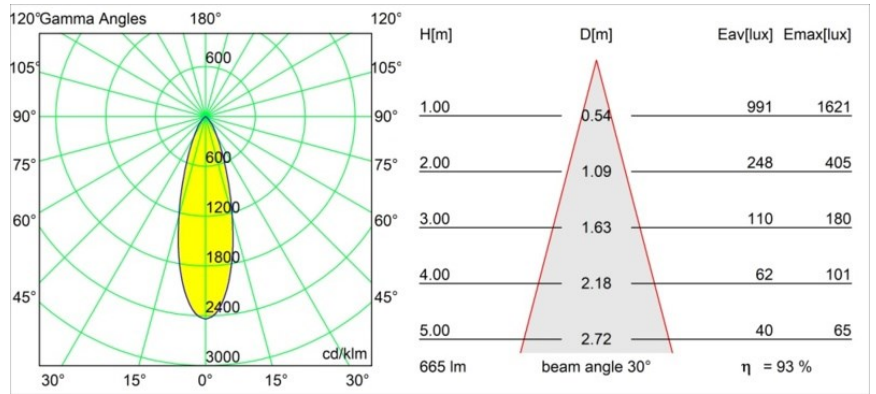

Light distribution & beam diagram