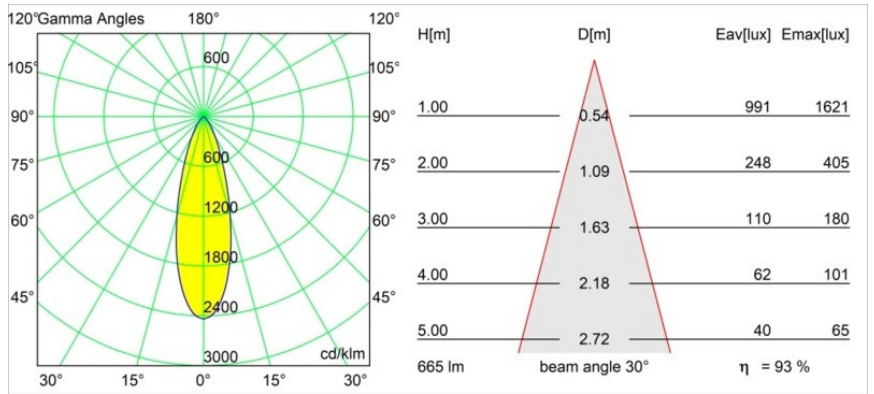

Distribution de Lumière & Schéma de Faisceau