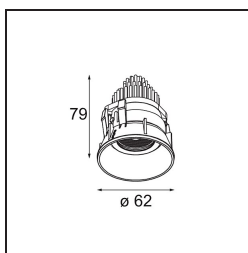

Caractéristiques

Matériaux	13743183
Type de Source Lumineuse	LED
Type de LED	BRIDGELUX WARMDIM 8W
Technologie LED	LED COB
CRI	Min. 95
Température de Couleur	1800-3000K (Warm Dim)
Durée de Vie	L90B10 à 50 000 heures
Ampoule incluse	Oui
Nombre de Sources Lumineuses	1
Code de flux CIE	95 100 100 100 93
Groupement (SDCM)	3
Direction de la Lumière	Bas
Optique	Collimateur
Faisceau mesuré (°)	30,0
Tension d'Entrée	Driver à Courant Constant Requis
Classe Électrique	III
Indice de protection IP	55
Essai au fil incandescent (°C)	850
Intérieur/extérieur	Intérieur
Application	Plafond, Mur
Montage	Encastré
Taille de découpe (mm)	ø68 for Frame Recessed; ø89 for Frame Recessed TrimLess
Profondeur de montage (mm)	110,0
Ajustabilité	H 355° V 25°
Distance avec l'Objet Éclairé (m)	0,1
Couleur Principale & Finition Principale	Noir, Mat
Poids brut (g)	141,0
Courant du driver (mA)	250
Min. forward voltage (Vf)	29,5
Max. forward voltage (Vf)	35,8
Connected load (W)	8,3
Flux lumineux par lampe (lm)	619
Efficacité (lm/W)	75

UGR	20
Commentaire	<ul style="list-style-type: none">• Tetrix Recessed Ring ou Tube Surface non inclus• Ceci n'est pas un produit complet. Un Tetrix Recessed Ring ou Tube Surface est requis.• Ceci n'est pas un produit complet. Un Tetrix Recessed Ring ou Tube Surface est requis.