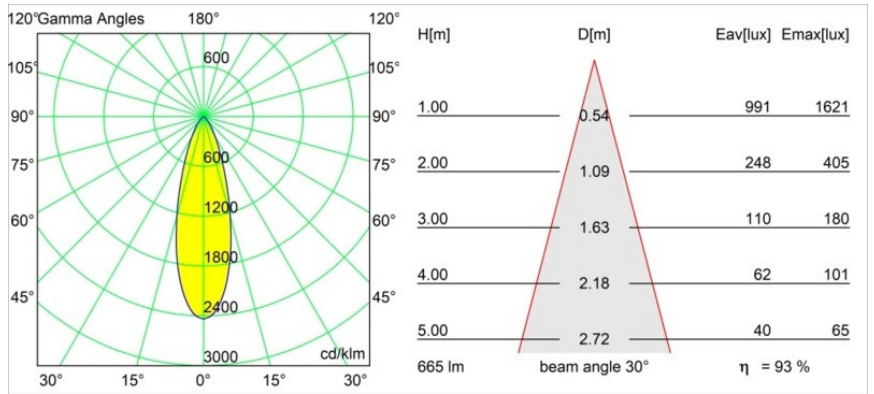

Light distribution & beam diagram