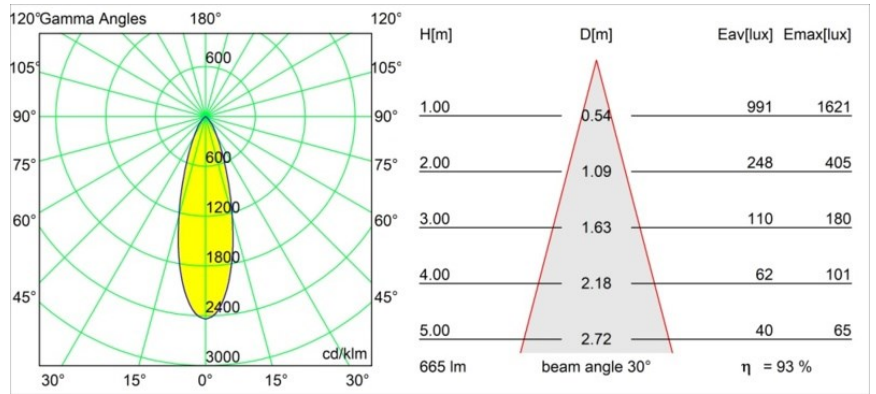

Lichtverteilung und Lichtverteilungskurve