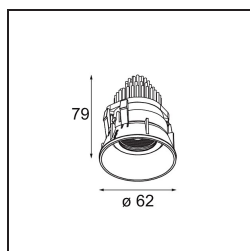

Spezifikationen

Material	13743183
Typ der Lichtquelle	LED
LED Typ	BRIDGELUX WARMDIM 8W
LED-Technologie	COB-LED
CRI	Min. 95
Farbtemperatur	1800-3000K (Warm Dim)
Lebensdauer	L90B10 bei 50.000 Stunden
Leuchtmittel enthalten	Ja
Anzahl Lichtquellen	1
CIE-Fluxcode	95 100 100 100 93
Binning (SDCM)	3
Lichtrichtung	Abwärts
Optik	Kollimator
Gemessene Abstrahlwinkel (°)	30,0
Eingangsspannung	Konstantstrom-Treiber erforderlich
Schutzklasse	III
Schutzart	55
Glühdrahtprüfung (°C)	850
Innen/Außen	Innen
Anwendung	Decke, Wand
Montage	Einbau
Ausschnittgröße (mm)	ø68 for Frame Recessed; ø89 for Frame Recessed TrimLess
Einbautiefe (mm)	110,0
Verstellbarkeit	H 355° V 25°
Abstand zum beleuchteten Objekt (m)	0,1
Primärfarbe & Primäres Finish	Schwarz, Matt
Bruttogewicht (g)	141,0
Antriebsstrom (mA)	250
Min. forward voltage (Vf)	29,5
Max. forward voltage (Vf)	35,8
Connected load (W)	8,3
Lichtstrom pro Lampe (lm)	619
Effizienz (lm/W)	75
UGR	20

Bemerkung	<ul style="list-style-type: none">• Tetrix Recessed Ring oder Tube Surface nicht enthalten• Dies ist kein vollständiges Produkt. Es wird ein Tetrix Recessed Ring oder Tube Surface benötigt.• Dies ist kein vollständiges Produkt. Es wird ein Tetrix Recessed Ring oder Tube Surface benötigt.
-----------	----------------------------------------------------------------------------------------------------------------------------------------------------------------------------------------------------------------------------------------------------------------------------------------------------------------------------------