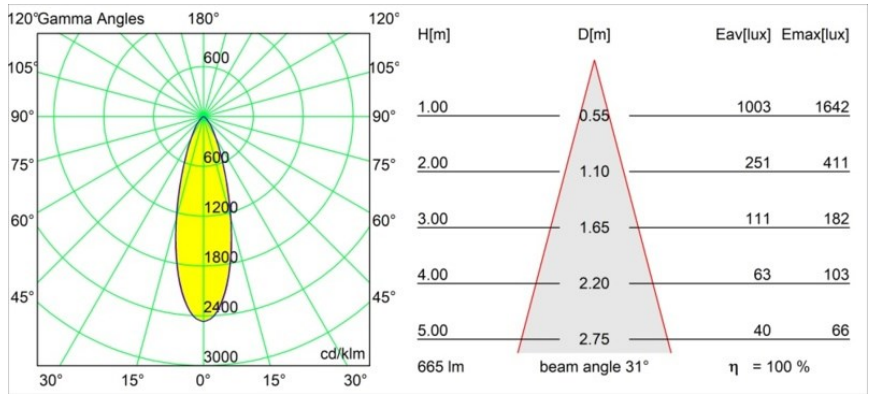

Lichtspreiding & Stralingsdiagram