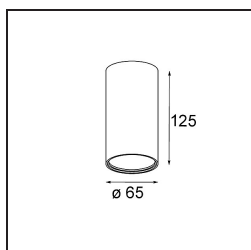

---

**TM30 & CRI Diagrammen**

**Lichtspreiding & Stralingsdiagram**

Diagrammen

**Optische Accessoires**

**13515032** Snoot 32 Black Structure  
**13515038** Snoot 32 White Matt

**13515132** Honeycomb 33 Black Structure

**Installatie Accessoires**

**13510083** Ring Recessed 62 1x IP55 Black Matt  
**13510038** Ring Recessed 62 1x IP55 White Matt

**13515430** Ring Recessed Trimless 62 1x

**13515530** Concrete Kit 62 150x150 1x

**13515630** Concrete Ring 62 Standard Installation Housing

**12293230** Plaster Kit Trimless 150x150 - 62 1x

**11624030** Installation Housing 140x250x100x210

**12292630** Gypsum Fibreboard 150x150

**13515738** Tetrix Tube Surface 65 125 1x DE White Matt