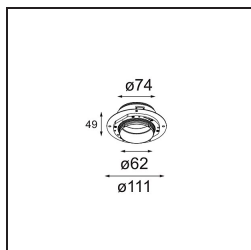

---

**TM30 & CRI Diagrammen**

**Lichtspreiding & Stralingsdiagram**

Diagrammen

**Optische Accessoires**

**13515032** Snoot 32 Black Structure  
**13515038** Snoot 32 White Matt

**13515132** Honeycomb 33 Black Structure

**Installatie Accessoires**

**13510083** Ring Recessed 62 1x IP55 Black Matt  
**13510038** Ring Recessed 62 1x IP55 White Matt

**13515430** Ring Recessed Trimless 62 1x

**13515530** Concrete Kit 62 150x150 1x